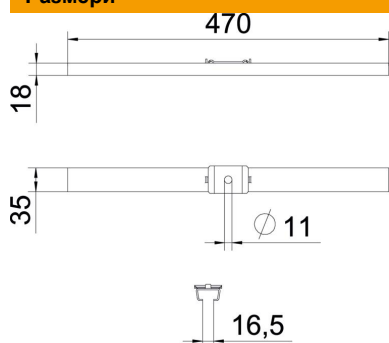

Техническа спецификация

Средно окачване за телена скара FS

Каталожен номер: 6015406

Средно окачване за телени скари, вкл. стягаща клема.

St Стомана

FS лентово поцинкована

Основни данни

Каталожен номер	6015406
Наименование 1	Средно окачване
Наименование 2	за телена скара, стягаща клема
Производител	OBO
Размери	B470mm
Материал	Стомана
Повърхност	Лентово поцинковане
Стандарт за повърхност	DIN EN 10346
Най-малка продажна единица	10
Количествена единица	брой
Тегло	55 кг
Единица тегло	kg/100 чифт

Техническа спецификация

Средно окачване за телена скара FS

Каталожен номер: 6015406

Размери

Дължина	35 mm
Ширина	470 mm
Височина	18 mm
Размер B	470 mm

Технически данни

Изпълнение	долно окачване
Съхраняване на функционалността	не
за ширина макс.	470 mm
за ширина мин.	470
Приложение за носеща шпилка, метрична	10
Диаметър на отвора	11 mm
Регулиращ се	не