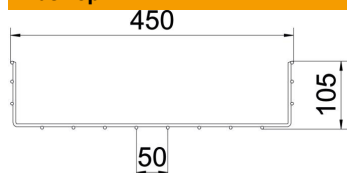

Техническа спецификация

Телена скара GR-Magic® 105 G

Каталожен номер: 6002413

Телена скара с вграден съединител, височина на борда 105 mm.
Не са необходими допълнителни свързващи елементи, скарите просто се поставят една в друга. Размерът на отворите е 50 x 100 mm.
Магнитно затихване чрез екраниране без капак 15 dB, с капак 25 dB.

St Стомана

G лентово поцинковане

Основни данни

Каталожен номер	6002413
Тип	GRM 105 450 G
Наименование 1	Телена кабелна скара GRM
Производител	OBO
Размери	105x450x3000
Материал	Стомана
Повърхност	лентово поцинковане
Стандарт за повърхност	EN ISO 19598 / EN ISO 4042
Най-малка продажна единица	3
Количествена единица	Метър
Тегло	283,333 кг
Единица тегло	kg/100 бр.

Техническа спецификация

Телена скара GR-Magic® 105 G

Каталожен номер: 6002413

Размери

Дължина	3 000 mm
Ширина	450 mm
Ширина	17,72 инч
Височина	105 mm
Височина	4,13 инч
Размер В	450 mm
Размер Н	108 mm

Технически данни

Изпълнение съединител	интегрирани съединители
Вид закрепване монтажна система	под Таван Стена
Съхраняване на функционалността	не
Интегрирана разделителна стена	Не
Полезно сечение	411 cm ²
Полезно сечение	41100 mm ²
Вид профил	U-образна форма
Неръждаема стомана, байцвана	не
Безболтов съединител	да
Едрогабаритно изпълнение	не
Тип тест на натоварване по IEC 61537	Тип II
Вид на съединителя система за носене на кабели	Закрепване с щракване