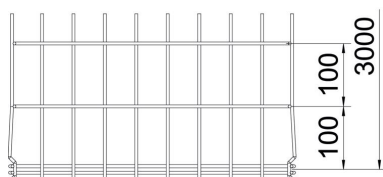

Техническа спецификация

Телена скара GR-Magic® 105 G

Каталожен номер: 6002413

Телена скара с вграден съединител, височина на борда 105 mm.
Не са необходими допълнителни свързващи елементи, скарите просто се поставят една в друга. Размерът на отворите е 50 x 100 mm.
Магнитно затихване чрез екраниране без капак 15 dB, с капак 25 dB.

St Стомана

G лентово поцинковане

Основни данни

Каталожен номер	6002413
Тип	GRM 105 450 G
Наименование 1	Телена кабелна скара GRM
Производител	OBO
Размери	105x450x3000
Материал	Стомана
Повърхност	лентово поцинковане
Стандарт за повърхност	EN ISO 19598 / EN ISO 4042
Най-малка продажна единица	3
Количествена единица	Метър
Тегло	283,333 кг
Единица тегло	kg/100 бр.

Техническа спецификация

Телена скара GR-Magic® 105 G

Каталожен номер: 6002413

Размери

Дължина	3 000 mm
Ширина	450 mm
Ширина	17,72 инч
Височина	105 mm
Височина	4,13 инч
Размер В	450 mm
Размер Н	108 mm

Технически данни

Изпълнение съединител	интегрирани съединители
Вид закрепване монтажна система	под Таван Стена
Съхраняване на функционалността	не
Интегрирана разделителна стена	Не
Полезно сечение	411 cm ²
Полезно сечение	41100 mm ²
Вид профил	U-образна форма
Неръждаема стомана, байцвана	не
Безболтов съединител	да
Едрогабаритно изпълнение	не
Тип тест на натоварване по IEC 61537	Тип II
Вид на съединителя система за носене на кабели	Закрепване с щракване