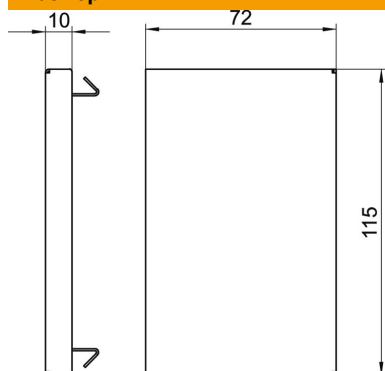

## Основни данни

|                            |                      |
|----------------------------|----------------------|
| Каталожен номер            | 6277070              |
| Наименование 1             | Краен елемент        |
| Производител               | OBO                  |
| Размери                    | 70x110x10            |
| Цвят                       | чисто бяло; RAL 9010 |
| Материал                   | Стомана              |
| Най-малка продажна единица | 1                    |
| Количествена единица       | брой                 |
| Тегло                      | 9,6 кг               |
| Единица тегло              | kg/100 чифт          |

# Техническа спецификация

Краен елемент, за Rapid 80, тип GS-70110

Каталожен номер: 6277070

## Размери

|          |        |
|----------|--------|
| Дължина  | 10 mm  |
| Ширина   | 115 mm |
| Височина | 72 mm  |

## Технически данни

|  |             |
|--|-------------|
| Изпълнение                                 | универсално |
| Вид закрепване                             | фиксиращ се |
| за ширина на канала                        | 110 mm      |
| за височина на канала                      | 70 mm       |
| Приложение                                 | ляво/дясно  |
| без халогени                               | да          |
| Покритие на разреза                        | да          |
| Степен на защита                           | IP30        |
| Защитно фолио                              | не          |
| Степен на защита IK код                    | IK10        |
| Температурен диапазон при приложение макс. | 60 °C       |
| Температурен диапазон при приложение мин.  | -25 °C      |