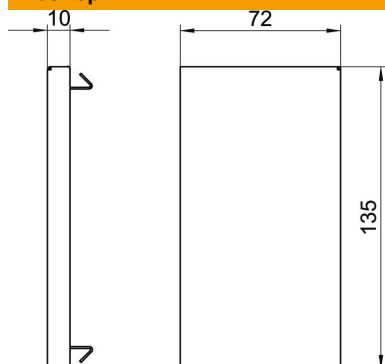

## Основни данни

Каталожен номер	6277270
Наименование 1	Краен елемент
Производител	OBO
Размери	70x130x10
Цвят	чисто бяло; RAL 9010
Материал	Стомана
Най-малка продажна единица	1
Количествена единица	брой
Тегло	10,8 кг
Единица тегло	kg/100 чифт

# Техническа спецификация

Краен елемент, за Rapid 80, тип GS-70130

Каталожен номер: 6277270

## Размери

Дължина	10 mm
Ширина	135 mm
Височина	72 mm

## Технически данни

Изпълнение	универсално
Вид закрепване	фиксиращ се
за ширина на канала	130 mm
за височина на канала	70 mm
Приложение	ляво/дясно
без халогени	да
Покритие на разреза	да
Степен на защита	IP30
Защитно фолио	не
Степен на защита IK код	IK10
Температурен диапазон при приложение макс.	60 °C
Температурен диапазон при приложение мин.	-25 °C