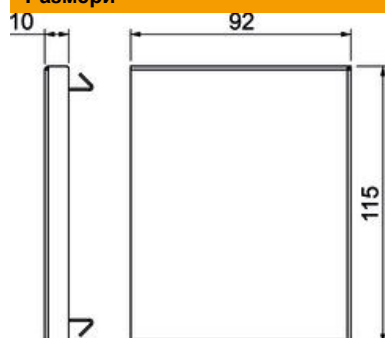

Техническа спецификация

Краен елемент, за Rapid 80, тип GS-90110

Каталожен номер: 6277170

Краен елемент за канали за вграждане на контакти GS.

St Стомана

Основни данни

Каталожен номер	6277170
Наименование 1	Краен елемент
Производител	OBO
Размери	90x110x10
Цвят	чисто бяло; RAL 9010
Материал	Стомана
Най-малка продажна единица	1
Количествена единица	брой
Тегло	12,5 кг
Единица тегло	kg/100 чифт

Техническа спецификация

Краен елемент, за Rapid 80, тип GS-90110

Каталожен номер: 6277170

Размери

Дължина	10 mm
Ширина	115 mm
Височина	92 mm

Технически данни

Изпълнение	универсално
Вид закрепване	фиксиращ се
за ширина на канала	110 mm
за височина на канала	90 mm
Приложение	ляво/дясно
без халогени	да
Покритие на разреза	да
Степен на защита	IP30
Защитно фолио	не
Степен на защита IK код	IK10
Температурен диапазон при приложение макс.	60 °C
Температурен диапазон при приложение мин.	-25 °C