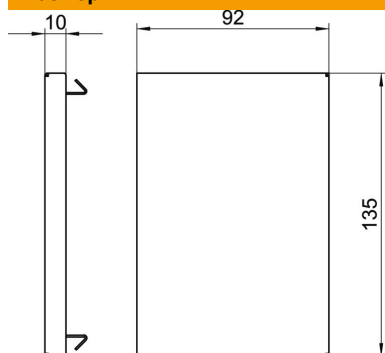

Техническа спецификация

Краен елемент, за Rapid 80, тип GS-90130

Каталожен номер: 6277370

Краен елемент за канали за вграждане на контакти GS.

St Стомана

Основни данни

Каталожен номер	6277370
Наименование 1	Краен елемент
Производител	OBO
Размери	90x130x10
Цвят	чисто бяло; RAL 9010
Материал	Стомана
Най-малка продажна единица	1
Количествена единица	брой
Тегло	13,8 кг
Единица тегло	kg/100 чифт

Техническа спецификация

Краен елемент, за Rapid 80, тип GS-90130

Каталожен номер: 6277370

Размери

Дължина	10 mm
Ширина	135 mm
Височина	92 mm

Технически данни

Изпълнение	универсално
Вид закрепване	фиксиращ се
за ширина на канала	130 mm
за височина на канала	90 mm
Приложение	ляво/дясно
без халогени	да
Покритие на разреза	да
Степен на защита	IP30
Защитно фолио	не
Степен на защита IK код	IK10
Температурен диапазон при приложение макс.	60 °C
Температурен диапазон при приложение мин.	-25 °C