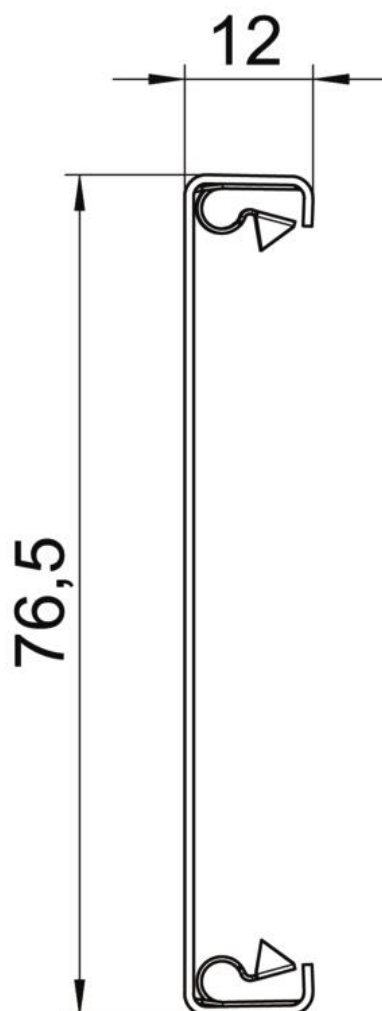

# Техническа спецификация

Капак за канал, стомана

Каталожен номер: 6279850

Капак за канали за вграждане на контакти GS, стомана

St Стомана

## Основни данни

Каталожен номер	6279850
Тип	GS-OTRW
Наименование 1	Капак
Производител	OBO
Размери	12x76,5x2000
Цвят	чисто бяло; RAL 9010
Материал	Стомана
Най-малка продажна единица	2
Количествена единица	Метър
Тегло	65 кг
Единица тегло	kg/100 бр.

# Техническа спецификация

Капак за канал, стомана

Каталожен номер: 6279850

## Размери

Дължина	2 000 mm
Ширина	76,5 mm
Височина	12 mm