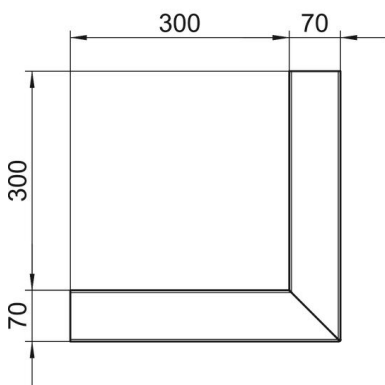

Техническа спецификация

Външен ъгъл, симетричен, за канал за вграждане на контакти Rapid 80, тип GS-S70130
Каталожен номер: 6277210

Външен ъгъл за промяна на посоката на каналите GS.

St Стомана

Основни данни

Каталожен номер	6277210
Тип	GS-SA70130RW
Наименование 1	Външен ъгъл
Наименование 2	симетричен
Производител	OBO
Размери	70x130x300
Цвят	чисто бяло; RAL 9010
Материал	Стомана
Най-малка продажна единица	1
Количествена единица	брой
Тегло	193 кг
Единица тегло	kg/100 чифт

Техническа спецификация

Външен ъгъл, симетричен, за канал за вграждане на контакти Rapid 80, тип GS-S70130

Каталожен номер: 6277210

Размери

Дължина	300 mm
Ширина	130 mm
Височина	70 mm

Технически данни

Брой на капациите	1
Изпълнение	Основа
за ширина на канала	130 mm
за височина на канала	70 mm
без халогени	да
Скоба за фиксиране на кабел	не
Съединител за канали	не
Вид монтаж на капака	Вътрешно разположен
Монтажни отвори в основата	да
Ширина на капака	76,5 mm
Степен на защита	IP30
Защитно фолио	да
Степен на защита IK код	IK10
симетричен	да
Температурен диапазон при приложение макс.	60 °C
Температурен диапазон при приложение мин.	-25 °C
Ъгъл/диапазон мин.	90 mm