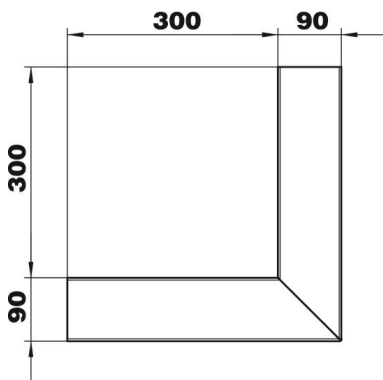

Техническа спецификация

Външен ъгъл, симетричен, за канал за вграждане на контакти Rapid 80, тип GS-S90130
Каталожен номер: 6277310

Външен ъгъл за промяна на посоката на каналите GS.

St Стомана

Основни данни

Каталожен номер	6277310
Тип	GS-SA90130RW
Наименование 1	Външен ъгъл
Наименование 2	симетричен
Производител	OBO
Размери	90x130x300
Цвят	чисто бяло; RAL 9010
Материал	Стомана
Най-малка продажна единица	1
Количествена единица	брой
Тегло	221 кг
Единица тегло	kg/100 чифт

Техническа спецификация

Външен ъгъл, симетричен, за канал за вграждане на контакти Rapid 80, тип GS-S90130

Каталожен номер: 6277310

Размери

Дължина	300 mm
Ширина	130 mm
Височина	90 mm

Технически данни

Брой на капците	1
Изпълнение	Основа
за ширина на канала	130 mm
за височина на канала	90 mm
без халогени	да
Скоба за фиксиране на кабел	не
Съединител за канали	не
Вид монтаж на капака	Вътрешно разположен
Монтажни отвори в основата	да
Ширина на капака	76,5 mm
Степен на защита	IP30
Защитно фолио	да
Степен на защита IK код	IK10
симетричен	да
Температурен диапазон при приложение макс.	60 °C
Температурен диапазон при приложение мин.	-25 °C
Ъгъл/диапазон мин.	90 mm