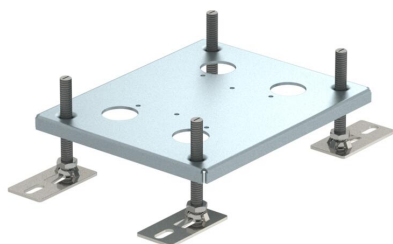

Техническа спецификация

Елемент за увеличаване на височината за UDHOME-ONE/UDHOME2

Каталожен номер: 7368418

Нивелиращ се елемент за увеличение на височината за UDHOME-ONE/UDHOME2. Товароносимост до 8 kN. Допълнителен обхват за нивелиране: 10 – 60 mm

St Стомана

Основни данни

Каталожен номер	7368418
Наименование 1	Елемент за надграждане
Наименование 2	за UDHOME2
Производител	OBO
Материал	Стомана
Най-малка продажна единица	1
Количествена единица	брой
Тегло	71,6 кг
Единица тегло	kg/100 чифт

Техническа спецификация

Елемент за увеличаване на височината за UDHOME-ONE/UDHOME2

Каталожен номер: 7368418

Размери

Технически данни

Вид принадлежности	Други
Подходящ за мокро почистване	не
Номинален размер на модулите за вграждане на контакти	2
Стандарт	EN 50085-2-2
Изпълнение за тежки товари	не
Разрешителни	VDE
Принадлежности	да
Резервна част	не