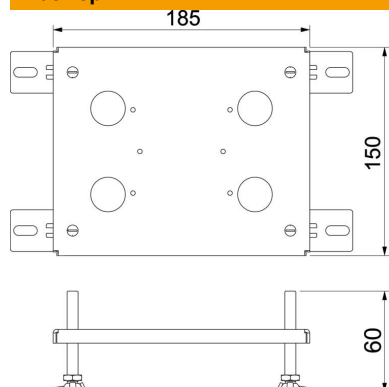

Техническа спецификация

Елемент за увеличаване на височината за UDHOME-ONE/UDHOME2

Каталожен номер: 7368418

Нивелиращ се елемент за увеличение на височината за UDHOME-ONE/UDHOME2. Товароносимост до 8 kN. Допълнителен обхват за нивелиране: 10 – 60 mm

St Стомана

Основни данни

Каталожен номер	7368418
Наименование 1	Елемент за надграждане
Наименование 2	за UDHOME2
Производител	OBO
Материал	Стомана
Най-малка продажна единица	1
Количествена единица	брой
Тегло	71,6 кг
Единица тегло	kg/100 чифт

Техническа спецификация

Елемент за увеличаване на височината за UDHOME-ONE/UDHOME2

Каталожен номер: 7368418

Размери

Технически данни

Вид принадлежности	Други
Подходящ за мокро почистване	не
Номинален размер на модулите за вграждане на контакти	2
Стандарт	EN 50085-2-2
Изпълнение за тежки товари	не
Разрешителни	VDE
Принадлежности	да
Резервна част	не