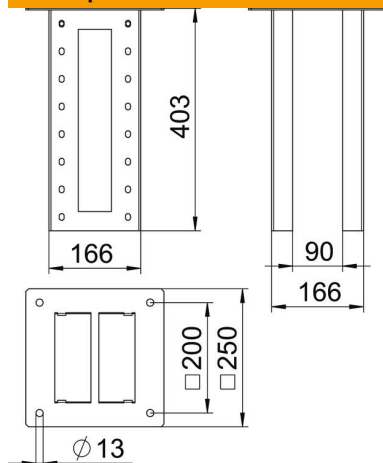

Техническа спецификация

Закрепване към тавана за индустриална инсталационна колона

Каталожен номер: 6290436

Вкл. два U-образни профила с дебелина на стоманата 3 mm , закрепваща пластина за тавана и необходимите монтажни принадлежности. С възможност за регулиране спрямо профила на колоната.

St Стомана

Основни данни

Каталожен номер	6290436
Тип	ISS160160DB WA
Наименование 1	Закрепване към таван
Наименование 2	за индустриална колонка
Производител	OBO
Размери	403x250x250
Цвят	алуминиевобяло; RAL 9006
Материал	Стомана
Най-малка продажна единица	1
Количествена единица	брой
Тегло	443,6 кг
Единица тегло	kg/100 чифт

Техническа спецификация

Закрепване към тавана за индустриална инсталационна колона

Каталожен номер: 6290436

Размери

Дължина	403 mm
Ширина	250 mm
Височина	250 mm

Технически данни

Вид закрепване	завинтване
без халогени	да
Степен на защита	IP30
Степен на защита IK код	IK10
Температурен диапазон при приложение макс.	60 °C
Температурен диапазон при приложение мин.	-25 °C