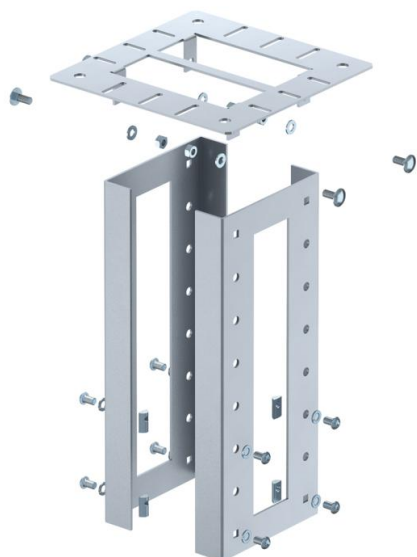

Техническа спецификация

Закрепване към тавана за индустриална инсталационна колона

Каталожен номер: 6290436

Вкл. два U-образни профила с дебелина на стоманата 3 mm , закрепваща пластина за тавана и необходимите монтажни принадлежности. С възможност за регулиране спрямо профила на колоната.

St Стомана

Основни данни

Каталожен номер	6290436
Тип	ISS160160DB WA
Наименование 1	Закрепване към таван
Наименование 2	за индустриална колонка
Производител	OBO
Размери	403x250x250
Цвят	алуминиевобяло; RAL 9006
Материал	Стомана
Най-малка продажна единица	1
Количествена единица	брой
Тегло	443,6 кг
Единица тегло	kg/100 чифт

Техническа спецификация

Закрепване към тавана за индустриална инсталационна колона

Каталожен номер: 6290436

Размери

Дължина	403 mm
Ширина	250 mm
Височина	250 mm

Технически данни

Вид закрепване	завинтване
без халогени	да
Степен на защита	IP30
Степен на защита IK код	IK10
Температурен диапазон при приложение макс.	60 °C
Температурен диапазон при приложение мин.	-25 °C