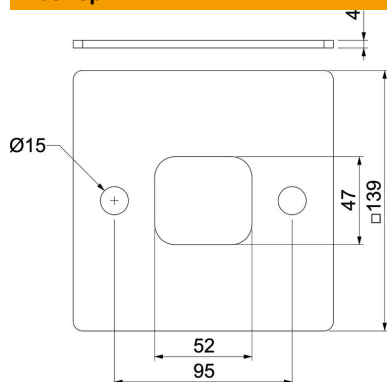

Техническа спецификация

Гумена подложка

Каталожен номер: 6286839

Гумена подложка против приплъзване при монтаж на инсталационната колона под-таван тип ISS130130.

NBR
SBR Каучукова смес

Основни данни

| | |
|----------------------------|-----------------|
| Каталожен номер | 6286839 |
| Тип | ISSGU130130 |
| Наименование 1 | Гумена подложка |
| Наименование 2 | за ISS130130 |
| Производител | OBO |
| Размери | 139x139x4 |
| Цвят | черно |
| Материал | Каучукова смес |
| Най-малка продажна единица | 1 |
| Количествена единица | брой |
| Тегло | 7,6 кг |
| Единица тегло | kg/100 чифт |

Техническа спецификация

Гумена подложка

Каталожен номер: 6286839

Размери

| | |
|----------|--------|
| Дължина | 139 mm |
| Ширина | 139 mm |
| Височина | 4 mm |

Технически данни

| | |
|--------------------|-----------------|
| Вид принадлежности | Гумена подложка |
| без халогени | не |