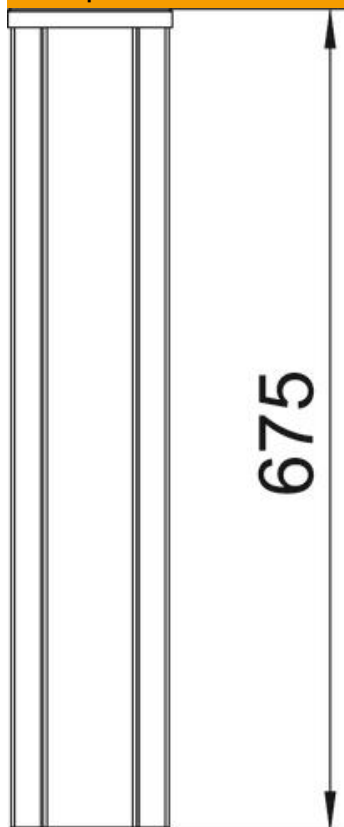

Техническа спецификация

Инсталационна колона, тип ISSHS140700

Каталожен номер: 6290043

Инсталационна колона ISS, 2-секционна, от алуминий, системен отвор 76,5 mm.

Празна, за оборудване с до 10 стандартни устройства (контакт, телефон и т. н.)

Alu Алуминий

EL елоксирано

Основни данни

Каталожен номер	6290043
Тип	ISSHS140700EL
Наименование 1	Инсталационна колона
Наименование 2	за под
Производител	OBO
Размери	675x130x140
Материал	Алуминий
Повърхност	елоксирано
Стандарт за повърхност	
Най-малка продажна единица	1
Количествена единица	брой
Тегло	466 кг
Единица тегло	kg/100 чифт

Техническа спецификация

Инсталационна колона, тип ISSHS140700

Каталожен номер: 6290043

Размери

Дължина	675 mm
Ширина	130 mm
Височина	140 mm

Технически данни

Брой използвани капаци	2
Брой секции	2 бр.

Техническа спецификация

Инсталационна колона, тип ISSHS140700

Каталожен номер: 6290043

Технически данни

Изпълнение	двустранно
Вид закрепване	завинтване
Монтаж на пода	да
Монтаж към тавана	не
Преминаващ профил	да
без халогени	да
Въвод за кабела	долу
Ширина на капака	76,5 mm
Преместващо се	не
Форма на колоната	правоъгълно
Височина на колоната мин.	675 mm
Регулиращ се	не
Предварително окабеляване	не