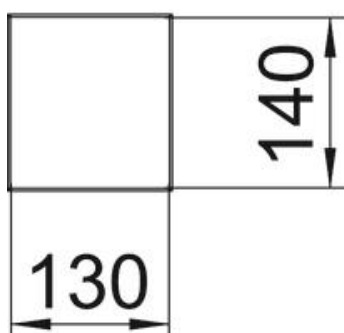

Alu Алуминий

EL елоксирано

Основни данни

Каталожен номер	6290043
Тип	ISSHS140700EL
Наименование 1	Инсталационна колона
Наименование 2	за под
Производител	OBO
Размери	675x130x140
Материал	Алуминий
Повърхност	елоксирано
Стандарт за повърхност	
Най-малка продажна единица	1
Количествена единица	брой
Тегло	466 кг
Единица тегло	kg/100 чифт

Техническа спецификация

Инсталационна колона, тип ISSHS140700

Каталожен номер: 6290043

Размери

Дължина	675 mm
Ширина	130 mm
Височина	140 mm

Технически данни

Брой използвани капаци	2
Брой секции	2 бр.

Техническа спецификация

Инсталационна колона, тип ISSHS140700

Каталожен номер: 6290043

Технически данни

Изпълнение	двустранно
Вид закрепване	завинтване
Монтаж на пода	да
Монтаж към тавана	не
Преминаващ профил	да
без халогени	да
Въвод за кабела	долу
Ширина на капака	76,5 mm
Преместващо се	не
Форма на колоната	правоъгълно
Височина на колоната мин.	675 mm
Регулиращ се	не
Предварително окабеляване	не