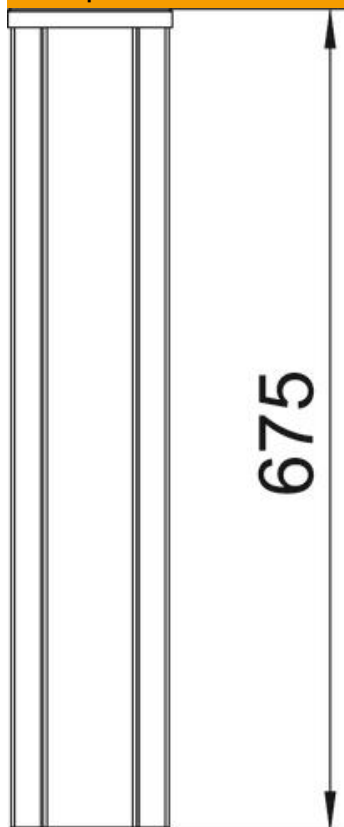

# Техническа спецификация

Инсталационна колона, тип ISSHS140700

Каталожен номер: 6290040

Инсталационна колона ISS, 2-секционна, от алуминий, системен отвор 76,5 mm.

Празна, за оборудване с до 10 стандартни устройства (контакт, телефон и т. н.)

## Основни данни

Каталожен номер	6290040
Тип	ISSHS140700RW
Наименование 1	Инсталационна колона
Наименование 2	за под
Производител	OBO
Размери	675x130x140
Цвят	чисто бяло; RAL 9010
Материал	Алуминий
Най-малка продажна единица	1
Количествена единица	брой
Тегло	466 кг
Единица тегло	kg/100 чифт

## Размери

Дължина	675 mm
Ширина	130 mm
Височина	140 mm

## Технически данни

Изпълнение	двустранно
Вид закрепване	завинтване
Монтаж на пода	да
Монтаж към тавана	не
Преминаващ профил	да
без халогени	да
Въвод за кабела	долу
Ширина на капака	76,5 mm
Преместващо се	не
Форма на колоната	правоъгълно
Височина на колоната мин.	675 mm
Регулиращ се	не
Предварително окабеляване	не