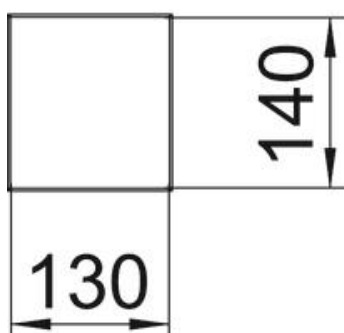

## Основни данни

Каталожен номер	6290040
Тип	ISSHS140700RW
Наименование 1	Инсталационна колона
Наименование 2	за под
Производител	OBO
Размери	675x130x140
Цвят	чисто бяло; RAL 9010
Материал	Алуминий
Най-малка продажна единица	1
Количествена единица	брой
Тегло	466 кг
Единица тегло	kg/100 чифт

## Размери

Дължина	675 mm
Ширина	130 mm
Височина	140 mm