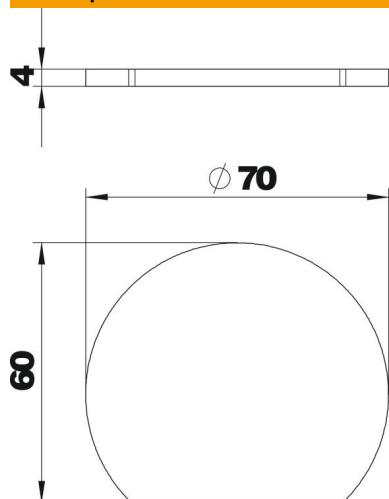

# Техническа спецификация

Гумена подложка за ISSRM45

Каталожен номер: 6290178

Гумена подложка против приплъзване при монтаж на инсталационната колона под-таван тип ISSRM45.

**GUM** гума

## Основни данни

|                            |                 |
|----------------------------|-----------------|
| Каталожен номер            | 6290178         |
| Тип                        | ISSRGU          |
| Наименование 1             | Гумена подложка |
| Производител               | OBO             |
| Размери                    | 70x60x4         |
| Цвят                       | черно           |
| Материал                   | Гума            |
| Най-малка продажна единица | 1               |
| Количествена единица       | брой            |
| Тегло                      | 1,45 кг         |
| Единица тегло              | kg/100 чифт     |

# Техническа спецификация

Гумена подложка за ISSRM45

Каталожен номер: 6290178

## Размери

|          |       |
|----------|-------|
| Дължина  | 60 mm |
| Ширина   | 70 mm |
| Височина | 4 mm  |