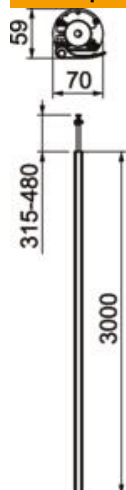

## Инсталационна колона, тип ISSRM45

Каталожен номер: 6290086

Инсталационна колона ISS от алуминий със системен отвор 45 mm.

Комплект:

\* 1-секционна колона с фиксатор; обща дължина: 3315 mm - 3480 mm

\* закрепване към тавана посредством фиксатор

\* капак от алуминий; дължина: 3000 mm

Дизайнът е базиран на изключително тънък объл профил от от алуминий, с гладък капак от едната страна от серията канали за вграждане на контакти Rapid 45. Системен отвор 45 mm за директен монтаж на контакти Modul 45®.

### Основни данни

Каталожен номер	6290086
Тип	ISSRM45RW
Наименование 1	Инсталационна колона
Наименование 2	под - таван
Производител	OBO
Размери	3000x70x59
Цвят	чисто бяло; RAL 9010
Материал	Алуминий
Най-малка продажна единица	1
Количествена единица	брой
Тегло	510 кг
Единица тегло	kg/100 чифт

### Размери

Дължина	3 000 mm
Ширина	70 mm
Височина	59 mm