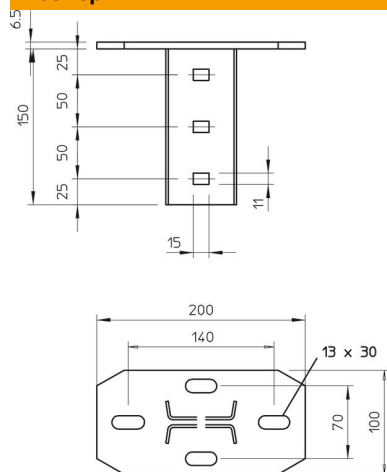

Техническа спецификация

Таванна планка, надлъжна

Каталожен номер: 6347053

Таванна планка за монтаж към IS 8-носач.
Включително съответни крепежни елементи.
Дължината на носача трябва да се ограничи до макс. 2000 mm.

St Стомана

FT Горещо поцинковане чрез потапяне

Основни данни

| | |
|----------------------------|----------------------------------|
| Каталожен номер | 6347053 |
| Тип | KI 8 FT |
| Наименование 1 | Таванна планка |
| Наименование 2 | за профил IS 8 |
| Производител | OBO |
| Размери | 200mm |
| Материал | Стомана |
| Повърхност | Горещо поцинковане чрез потапяне |
| Стандарт за повърхност | DIN EN ISO 1461 |
| Най-малка продажна единица | 1 |
| Количествена единица | брой |
| Тегло | 155 кг |
| Единица тегло | kg/100 чифт |

Техническа спецификация

Таванна планка, надлъжна

Каталожен номер: 6347053

Размери

| | |
|----------|--------|
| Дължина | 200 mm |
| Ширина | 100 mm |
| Височина | 150 mm |

Технически данни

| | |
|-------------------------------------|---------------------------------|
| Изпълнение | Таванна планка с болтова връзка |
| Приложение за закрепване към тавана | да |
| Приложение за конзолно закрепване | не |
| Подходящ за профилни форми | I-профил |
| Неръждаема стомана, байцвана | не |
| Ъгъл/диапазон макс. | 90 mm |
| Ъгъл/диапазон мин. | 90 mm |