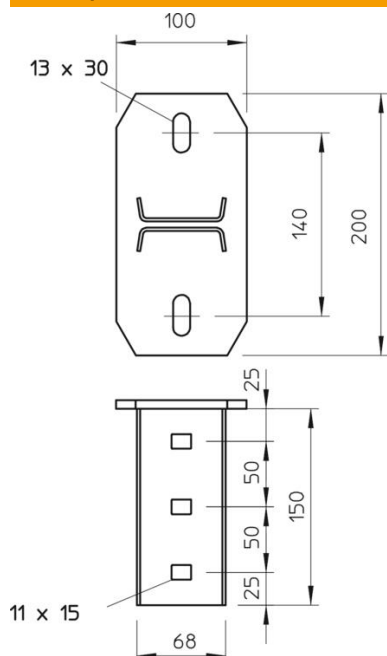

Техническа спецификация

Таванна планка, напречна

Каталожен номер: 6347061

Таванна планка за монтаж към IS 8-профили. Направлението на кабелните скари, респ. кабелните стълби, е в напречна посока. Включително съответни крепежни елементи. Дължината на носача трябва да се ограничи до макс. 2000 mm.

St Стомана

FT горещо поцинковано чрез потапяне

Основни данни

Каталожен номер	6347061
Тип	KI 8 NOK FT
Наименование 1	Таванна планка
Наименование 2	за профил IS 8, ъгъл 90°
Производител	OBO
Размери	200mm
Материал	Стомана
Повърхност	Горещо поцинковане чрез потапяне
Стандарт за повърхност	DIN EN ISO 1461
Най-малка продажна единица	1
Количествена единица	брой
Тегло	158,4 кг
Единица тегло	kg/100 чифт

Техническа спецификация

Таванна планка, напречна

Каталожен номер: 6347061

Размери

Дължина	200 mm
Ширина	100 mm
Височина	150 mm

Технически данни

Изпълнение	Таванна планка с болтова връзка
Приложение за закрепване към тавана	да
Приложение за конзолно закрепване	не
Подходящ за профилни форми	I-профил
Неръждаема стомана, байцвана	не
Ъгъл/диапазон макс.	90 mm
Ъгъл/диапазон мин.	90 mm