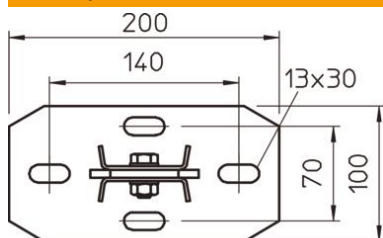

St Стомана

FT горещо цинкувано чрез потапяне

Основни данни

Каталожен номер	6348106
Тип	KI 8 VQP FT
Наименование 1	Таванна планка
Наименование 2	за профил IS8, варираща
Производител	OBO
Размери	200mm
Материал	Стомана
Повърхност	Горещо цинкуване чрез потапяне
Стандарт за повърхност	DIN EN ISO 1461
Най-малка продажна единица	1
Количествена единица	брой
Тегло	219 кг
Единица тегло	kg/100 чифт

Техническа спецификация

Таванна планка, варираща

Каталожен номер: 6348106

Размери

Дължина	200 mm
Ширина	100 mm
Височина	200 mm

Технически данни

Изпълнение	Таванна планка с болтова връзка
Приложение за закрепване към тавана	да
Приложение за конзолно закрепване	не
Подходящ за профилни форми	I-профил
Неръждаема стомана, байцвана	не