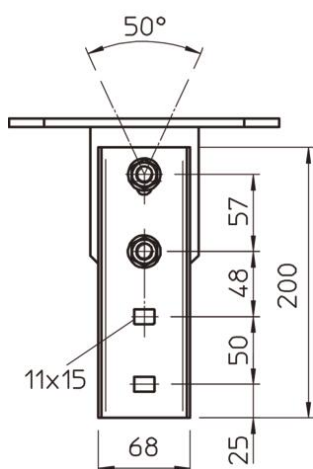

Техническа спецификация

Таванна планка, варираща

Каталожен номер: 6348106

Таванна планка, регулируема в напречна посока, за монтаж към IS 8-профили.
Включително съответни крепежни елементи.
Дължината на носача трябва да се ограничи до макс. 2000 mm.

St Стомана

FT горещо цинкувано чрез потапяне

Основни данни

Каталожен номер	6348106
Тип	KI 8 VQP FT
Наименование 1	Таванна планка
Наименование 2	за профил IS8, варираща
Производител	OBO
Размери	200mm
Материал	Стомана
Повърхност	Горещо цинкуване чрез потапяне
Стандарт за повърхност	DIN EN ISO 1461
Най-малка продажна единица	1
Количествена единица	брой
Тегло	219 кг
Единица тегло	kg/100 чифт

Техническа спецификация

Таванна планка, варираща

Каталожен номер: 6348106

Размери

Дължина	200 mm
Ширина	100 mm
Височина	200 mm

Технически данни

Изпълнение	Таванна планка с болтова връзка
Приложение за закрепване към тавана	да
Приложение за конзолно закрепване	не
Подходящ за профилни форми	I-профил
Неръждаема стомана, байцвана	не