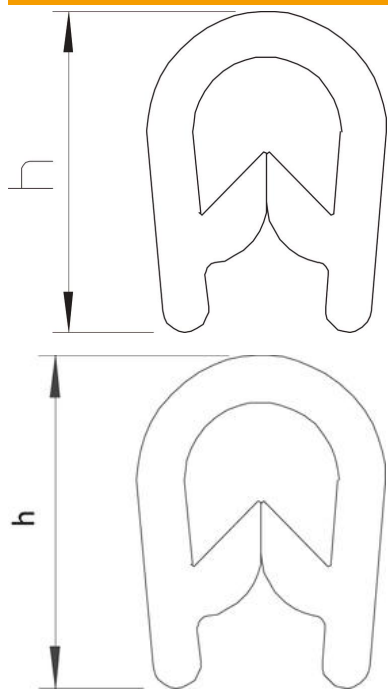

Техническа спецификация

Предпазен кант, черен

Каталожен номер: 6072909

Предпазен кант със стоманена вложка за покриване на срязани ламаринени краища. Изпълнение в черно с UV-устойчивост.

PVC Поливинилхлорид PVC

Основни данни

Каталожен номер	6072909
Тип	KSB 2 PVC
Наименование 1	Предпазен кант
Наименование 2	за ламарина
Производител	OBO
Цвят	черно
Материал	Поливинилхлорид (PVC)
Най-малка продажна единица	10
Количествена единица	Метър
Тегло	8 кг
Единица тегло	kg/100 бр.

Техническа спецификация

Предпазен кант, черен

Каталожен номер: 6072909

Размери

Дължина	10 000 mm
Ширина	6,5 mm
Височина	10 mm
Размер h	10 mm
Размер h (мм)	0,39 инч

Технически данни

Дизайн	Предпазен кант
за дебелина на ламарината макс.	2 mm
за дебелина на ламарината макс.	0,08 инч
за дебелина на ламарината мин.	0,75 mm
за дебелина на ламарината мин.	0,03 инч
Приложение	Кабелни скари
без халогени	не