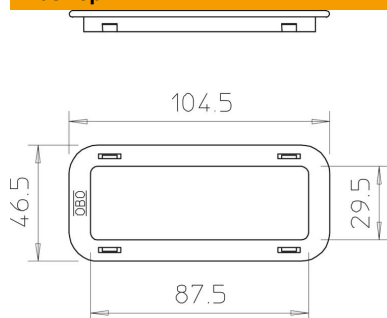

Техническа спецификация

Предпазен пръстен DR 920 PE

Каталожен номер: 6087965

За предпазване на кабелите при преминаване през инсталационните отвори на кабелни скари тип IKS.

PE

Полиетилен

Основни данни

Каталожен номер	6087965
Тип	KSR-DR 920 PE
Наименование 1	Предпазен пръстен
Наименование 2	за странично перфор. IKS скари
Производител	OBO
Цвят	светлосив
Материал	Полиетилен
Най-малка продажна единица	25
Количествена единица	брой
Тегло	0,637 кг
Единица тегло	kg/100 чифт

Размери

Дължина	101 mm
Ширина	43 mm
Височина	7,5 mm
Размер b	29,5 mm
Размер L	87,5 mm

Техническа спецификация

Предпазен пръстен DR 920 PE

Каталожен номер: 6087965

Технически данни

Дизайн	Шприцване под налягане
Приложение без халогени	Кабелни скари да
Вид принадлежности	Други
Принадлежности	да
Резервна част.	не