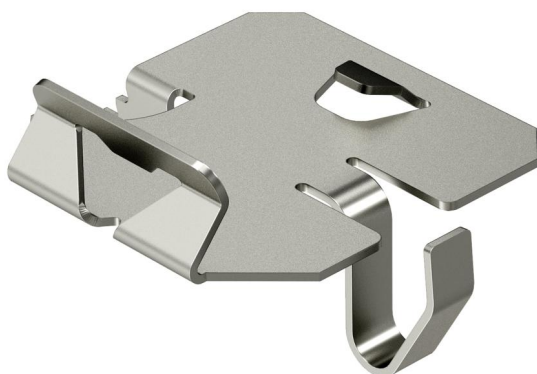

Техническа спецификация

Клемен съединител за закрепване на разделителна стена в RKSM, A2

Каталожен номер: 6062280

Клемен елемент за безболтово фиксиране на разделителна преграда към кабелна скара RKSM.

A2 Неръждаема стомана 1.4310

2B без покритие, за допълнителна обработка

Основни данни

Каталожен номер	6062280
Тип	KS KR A2
Наименование 1	Клемен елемент кабелна скара
Наименование 2	за монтаж на разделит. стена
Производител	OBO
Материал	Неръждаема стомана 1.4310
Повърхност	без покритие, за допълнителна обработка
Стандарт за повърхност	
Най-малка продажна единица	30
Количествена единица	брой
Тегло	0,537 кг
Единица тегло	kg/100 чифт

Техническа спецификация

Клемен съединител за закрепване на разделителна стена в RKSM, A2

Каталожен номер: 6062280

Технически данни

Дизайн	Адаптер
Вид закрепване	Клемни закрепвания
Съхраняване на функционалността	не
Приложение за телена скара	не
Приложение за кабелна стълба	не
Приложение за кабелна скара	да
Подходящи за вертикалните кабелни стълби	не
Неръждаема стомана, байцвана	не