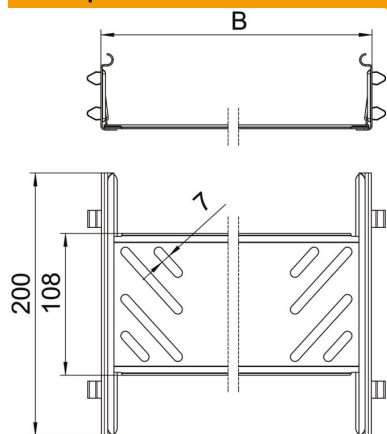

Техническа спецификация

Комплект надлъжни съединители Magic DD

Каталожен номер: 6068940

Съединител за бързо безболтово свързване на перфорирани кабелни скари и фасонни елементи с борд 60 mm.
Чрез оптимизираната конструктивна форма съединителят може да се използва за изработване на ъгли и като елемент за компенсиране на дължините при големи температурни колебания.

St Стомана

DD лентово поцинковане цинк/алуминий, Double Dip

Основни данни

Каталожен номер	6068940
Тип	KTSMV 620 DD
Наименование 1	Комплект надлъжни съединители
Наименование 2	за кабелна скара Magic
Производител	OBO
Размери	60x200x200
Материал	Стомана
Повърхност	лентово поцинковане цинк/алуминий, Double Dip
Стандарт за повърхност	DIN EN 10346
Най-малка продажна единица	1
Количествена единица	брой
Тегло	37,2 кг
Единица тегло	kg/100 чифт

Техническа спецификация

Комплект надлъжни съединители Magic DD

Каталожен номер: 6068940

Размери

Размер	60x200
Дължина	200 mm
Ширина	200 mm
Ширина	8 инч
Височина	60 mm
Височина	2 инч
Дебелина на ламарината	1 mm
Размер B	200 mm

Технически данни

Изпълнение	Надлъжни съединители
Съхраняване на функционалността	не
Приложение за телена скара	не
Приложение за кабелна стълба	не
Приложение за кабелна скара	да
Приложение за височина на борда	60 mm
Шарнирен съединител, хоризонтален	не
Шарнирен съединител, вертикален	не
Неръждаема стомана, байцвана	не
Начин на съединяване	безболтов съединител