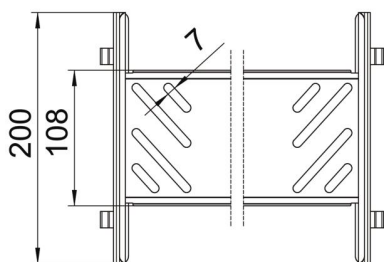

### Основни данни

Каталожен номер	6069006
Наименование 1	Комплект надлъжни съединители
Наименование 2	за кабелна скара Magic
Производител	OBO
Размери	85x200x200
Материал	Стомана
Повърхност	Лентово поцинковане
Стандарт за повърхност	DIN EN 10346
Най-малка продажна единица	1
Количествена единица	брой
Тегло	43,8 кг
Единица тегло	kg/100 чифт

### Размери

Размер	85x200
Дължина	200 mm
Ширина	200 mm
Височина	85 mm
Дебелина на ламарината	1 mm
Размер B	200 mm