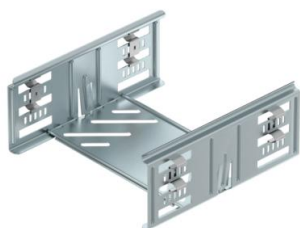

## Комплект надлъжни съединители Magic FS

Каталожен номер: 6069006

Съединител за бързо безболтово свързване на кабелни скари и фасонни елементи с борд 85 mm.  
Чрез оптимизираната конструктивна форма съединителят може да се използва за изработване на ъгли и като елемент за компенсиране на дължините при големи температурни колебания.

**St** Стомана

**FS** лентово поцинкована

### Основни данни

Каталожен номер	6069006
Наименование 1	Комплект надлъжни съединители
Наименование 2	за кабелна скара Magic
Производител	OBO
Размери	85x200x200
Материал	Стомана
Повърхност	Лентово поцинковане
Стандарт за повърхност	DIN EN 10346
Най-малка продажна единица	1
Количествена единица	брой
Тегло	43,8 кг
Единица тегло	kg/100 чифт