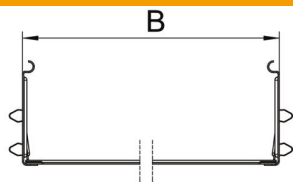

### Основни данни

Каталожен номер	6069006
Наименование 1	Комплект надлъжни съединители
Наименование 2	за кабелна скара Magic
Производител	OBO
Размери	85x200x200
Материал	Стомана
Повърхност	Лентово поцинковане
Стандарт за повърхност	DIN EN 10346
Най-малка продажна единица	1
Количествена единица	брой
Тегло	43,8 кг
Единица тегло	kg/100 чифт

### Размери

Размер	85x200
Дължина	200 mm
Ширина	200 mm
Височина	85 mm
Дебелина на ламарината	1 mm
Размер B	200 mm