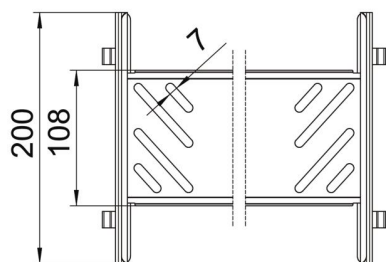

St Стомана

FS лентово поцинкована

Основни данни

Каталожен номер	6069008
Наименование 1	Комплект надлъжни съединители
Наименование 2	за кабелна скара Magic
Производител	OBO
Размери	85x300x200
Материал	Стомана
Повърхност	Лентово поцинковане
Стандарт за повърхност	DIN EN 10346
Най-малка продажна единица	1
Количествена единица	брой
Тегло	50,6 кг
Единица тегло	kg/100 чифт

Техническа спецификация

Комплект надлъжни съединители Magic FS

Каталожен номер: 6069008

Размери

Размер	85x300
Дължина	200 mm
Ширина	300 mm
Височина	85 mm
Дебелина на ламарината	1 mm
Размер B	300 mm

Технически данни

Изпълнение	Надлъжни съединители
Съхраняване на функционалността	не
Приложение за телена скара	не
Приложение за кабелна стълба	не
Приложение за кабелна скара	да
Приложение за височина на борда	85 mm
Шарнирен съединител, хоризонтален	не
Шарнирен съединител, вертикален	не
Неръждаема стомана, байцвана	не
Начин на съединяване	безболтов съединител