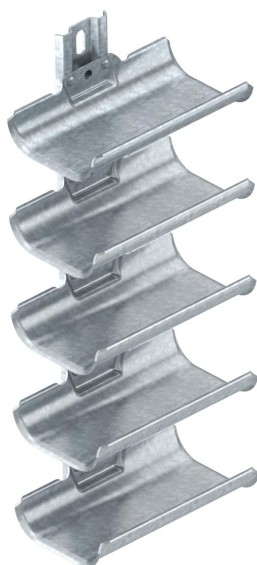

Техническа спецификация

Кабелоносеща планка, 5-редова, с шина за закрепване

Каталожен номер: 6006905

Кабелоносещи планки за бързо и лесно кабелопологане на места, където стандартните кабелоносещи системи не могат да бъдат прилагани поради липса на място. Кабелоносещите планки имат голяма площ за полагане и заоблен кант за защита на кабела. Съобразно DIN VDE 0298-300 не трябва да бъде надвишавано максималното отстояние от 0,8 m.

St Стомана

FT Горещо поцинковане чрез потапяне

Основни данни

Каталожен номер	6006905
Тип	КТW 100 5 FT
Наименование 1	Кабелоносеща планка
Наименование 2	5 реда
Производител	OBO
Размери	500x200x123
Материал	Стомана
Повърхност	Горещо поцинковане чрез потапяне
Стандарт за повърхност	DIN EN ISO 1461
Най-малка продажна единица	1
Количествена единица	брой
Тегло	361 кг
Единица тегло	kg/100 чифт

Размери

Дължина	198 mm
Ширина	122 mm
Височина	500 mm
Дебелина на ламарината	2 mm
Размер L	500 mm

Техническа спецификация

Кабелоносеща планка, 5-редова, с шина за закрепване

Каталожен номер: 6006905

Технически данни

Брой редове	5 бр.
Изпълнение	многократен
F в kN на ред	0,5 kN