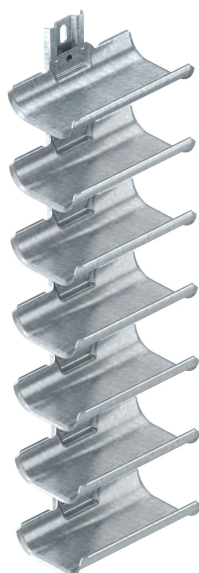

Техническа спецификация

Кабелоносеща планка, 7-редова, с шина за закрепване

Каталожен номер: 6006907

Кабелоносещи планки за бързо и лесно кабелопологане на места, където стандартните кабелоносещи системи не могат да бъдат прилагани поради липса на място. Кабелоносещите планки имат голяма площ за полагане и заоблен кант за защита на кабела. Съобразно DIN VDE 0298-300 не трябва да бъде надвишавано максималното отстояние от 0,8 m.

St Стомана

FT горещо цинкувано чрез потапяне

Основни данни

Каталожен номер	6006907
Тип	КТW 100 7 FT
Наименование 1	Кабелоносеща планка
Наименование 2	7 реда
Производител	OBO
Размери	700x200x123
Материал	Стомана
Повърхност	Горещо цинкуване чрез потапяне
Стандарт за повърхност	DIN EN ISO 1461
Най-малка продажна единица	1
Количествена единица	брой
Тегло	395 кг
Единица тегло	kg/100 чифт

Размери

Дължина	198 mm
Ширина	122 mm
Височина	700 mm
Дебелина на ламарината	2 mm
Размер L	700 mm

Техническа спецификация

Кабелоносеща планка, 7-редова, с шина за закрепване

Каталожен номер: 6006907

Технически данни

Брой редове	7 бр.
Изпълнение	многократен
F в kN на ред	0,5 kN