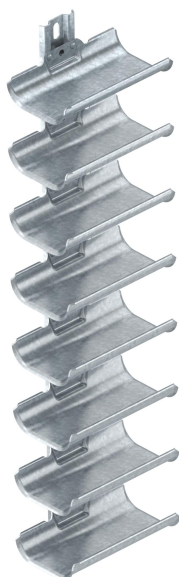

Техническа спецификация

Кабелоносеща планка, 8-редова, с шина за закрепване

Каталожен номер: 6006908

Кабелоносещи планки за бързо и лесно кабелопологане на места, където стандартните кабелоносещи системи не могат да бъдат прилагани поради липса на място. Кабелоносещите планки имат голяма площ за полагане и заоблен кант за защита на кабела. Съобразно DIN VDE 0298-300 не трябва да бъде надвишавано максималното отстояние от 0,8 m.

St Стомана

FT Горещо поцинковане чрез потапяне

Основни данни

Каталожен номер	6006908
Тип	КТW 100 8 FT
Наименование 1	Кабелоносеща планка
Наименование 2	8 реда
Производител	OBO
Размери	800x200x123
Материал	Стомана
Повърхност	Горещо поцинковане чрез потапяне
Стандарт за повърхност	DIN EN ISO 1461
Най-малка продажна единица	1
Количествена единица	брой
Тегло	452 кг
Единица тегло	kg/100 чифт

Размери

Дължина	198 mm
Ширина	122 mm
Височина	800 mm
Дебелина на ламарината	2 mm
Размер L	800 mm

Техническа спецификация

Кабелоносеща планка, 8-редова, с шина за закрепване

Каталожен номер: 6006908

Технически данни

Брой редове	8 бр.
Изпълнение	многократен
F в kN на ред	0,5 kN