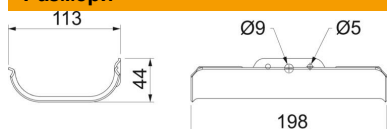

St

Стомана

FT

Горещо поцинковане чрез потапяне

Основни данни

Каталожен номер	6006890
Тип	KTW 100 FT
Наименование 1	Кабелоносеща планка
Наименование 2	за полагане на единични кабели
Производител	OBO
Размери	44x200x113
Материал	Стомана
Повърхност	Горещо поцинковане чрез потапяне
Стандарт за повърхност	DIN EN ISO 1461
Най-малка продажна единица	1
Количествена единица	брой
Тегло	48 кг
Единица тегло	kg/100 чифт

Размери

Дължина	198 mm
Ширина	113 mm
Височина	44 mm
Дебелина на ламарината	2 mm

Техническа спецификация

Кабелоносеца планка, единична, за самостоятелно полагане

Каталожен номер: 6006890

Технически данни

Брой редове	0 бр.
Изпълнение	Единично
F в kN на ред	0,35 kN