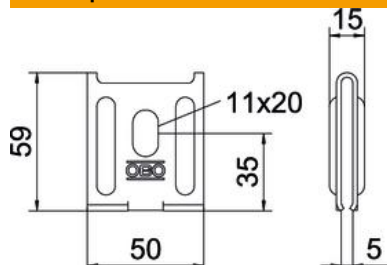

Техническа спецификация

Елемент за закрепване към стена и под FS

Каталожен номер: 6437109

За директно закрепване към стена на телени кабелни скари с височина на борда 55 мм.

Като стенно закрепване за ширина на телената скара макс. 200 мм.

Като средно закрепване за ширина на телената скара макс. 200 мм.

Като двустранно окачване тип люлка за ширина на телената скара над 300 мм.

St Стомана

FS лентово поцинкована

Основни данни

Каталожен номер	6437109
Наименование 1	Стенно закрепване
Наименование 2	за телена скара
Производител	OBO
Размери	50x59
Материал	Стомана
Повърхност	Лентово поцинковане
Стандарт за повърхност	DIN EN 10346
Най-малка продажна единица	25
Количествена единица	брой
Тегло	7,8 кг
Единица тегло	kg/100 чифт

Техническа спецификация

Елемент за закрепване към стена и под FS

Каталожен номер: 6437109

Размери

Технически данни

Неръждаема стомана,
байцвана

не