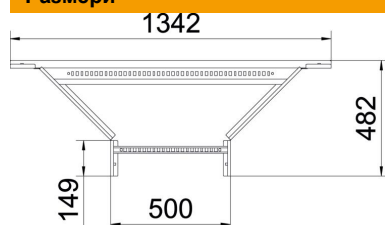

### Основни данни

Каталожен номер	6225916
Тип	LAA 1150 R3 FS
Наименование 1	Странично отклонение
Наименование 2	за кабелна стълба
Производител	OBO
Размери	110x500
Материал	Стомана
Повърхност	Лентово поцинковане
Стандарт за повърхност	DIN EN 10346
Най-малка продажна единица	1
Количествена единица	брой
Тегло	457 кг
Единица тегло	kg/100 чифт

# Техническа спецификация

Странично отклонение 110 FS

Каталожен номер: 6225916

## Размери

Ширина	500 mm
Височина	110 mm
Размер B	500 mm
Размер R	300 mm

## Технически данни

Изпълнение на шпросите	Перфориран профил
Изпълнение на страничния борд	плосък профил
Изпълнение съединител	без съединители
Съхраняване на функционалността	не
Неръждаема стомана, байцвана	не
Едрогабаритно изпълнение	не
Дебелина на борда	1,5 mm