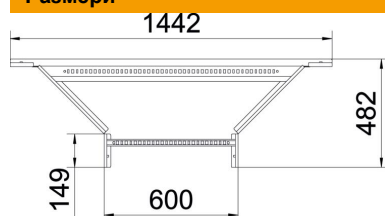

### Основни данни

Каталожен номер	6225918
Тип	LAA 1160 R3 FS
Наименование 1	Странично отклонение
Наименование 2	за кабелна стълба
Производител	OBO
Размери	110x600
Материал	Стомана
Повърхност	Лентово поцинковане
Стандарт за повърхност	DIN EN 10346
Най-малка продажна единица	1
Количествена единица	брой
Тегло	480 кг
Единица тегло	kg/100 чифт

# Техническа спецификация

Странично отклонение 110 FS

Каталожен номер: 6225918

## Размери

Ширина	600 mm
Височина	110 mm
Размер B	600 mm
Размер R	300 mm

## Технически данни

Изпълнение на шпросите	Перфориран профил
Изпълнение на страничния борд	плосък профил
Изпълнение съединител	без съединители
Съхраняване на функционалността	не
Неръждаема стомана, байцвана	не
Едрогабаритно изпълнение	не
Дебелина на борда	1,5 mm