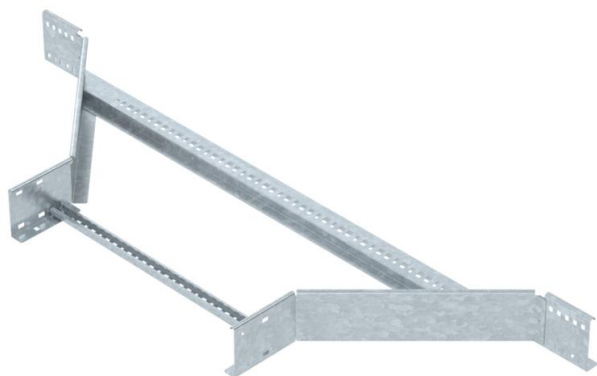

Техническа спецификация

Разклонителен елемент за вграждане 110 FT

Каталожен номер: 6225940

Монтажен разклонителен елемент със заварена шпроса за всички типове кабелни стълби с височина на борда 110 mm.
Необходимите съединители се поръчват отделно.

CE

St Стомана

FT Горещо поцинковане чрез потапяне

Основни данни

Каталожен номер	6225940
Тип	LAA 1160 R3 FT
Наименование 1	Странично отклонение
Наименование 2	за кабелна стълба
Производител	OBO
Размери	110x600
Материал	Стомана
Повърхност	Горещо поцинковане чрез потапяне
Стандарт за повърхност	DIN EN ISO 1461
Най-малка продажна единица	1
Количествена единица	брой
Тегло	497 кг
Единица тегло	kg/100 чифт

Техническа спецификация

Разклонителен елемент за вграждане 110 FT

Каталожен номер: 6225940

Размери

Ширина	600 mm
Височина	110 mm
Размер B	600 mm
Размер R	300 mm

Технически данни

Изпълнение на шпросите	Перфориран профил
Изпълнение на страничния борд	плосък профил
Изпълнение съединител	без съединители
Съхраняване на функционалността	не
Неръждаема стомана, байцвана	не
Едрогабаритно изпълнение	не
Дебелина на борда	1,5 mm