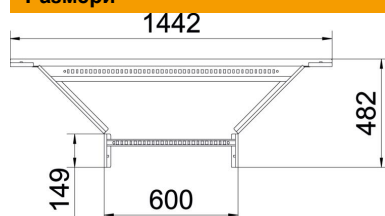

Техническа спецификация

Разклонителен елемент за вграждане 110 FT

Каталожен номер: 6225940

Монтажен разклонителен елемент със заварена шпроса за всички типове кабелни стълби с височина на борда 110 mm.
Необходимите съединители се поръчват отделно.

CE

St Стомана

FT Горещо поцинковане чрез потапяне

Основни данни

Каталожен номер	6225940
Тип	LAA 1160 R3 FT
Наименование 1	Странично отклонение
Наименование 2	за кабелна стълба
Производител	OBO
Размери	110x600
Материал	Стомана
Повърхност	Горещо поцинковане чрез потапяне
Стандарт за повърхност	DIN EN ISO 1461
Най-малка продажна единица	1
Количествена единица	брой
Тегло	497 кг
Единица тегло	kg/100 чифт

Техническа спецификация

Разклонителен елемент за вграждане 110 FT

Каталожен номер: 6225940

Размери

Ширина	600 mm
Височина	110 mm
Размер B	600 mm
Размер R	300 mm

Технически данни

Изпълнение на шпросите	Перфориран профил
Изпълнение на страничния борд	плосък профил
Изпълнение съединител	без съединители
Съхраняване на функционалността	не
Неръждаема стомана, байцвана	не
Едрогабаритно изпълнение	не
Дебелина на борда	1,5 mm