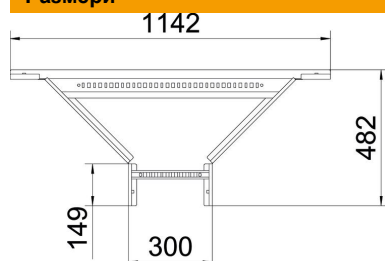

### Основни данни

Каталожен номер	6225852
Наименование 1	Странично отклонение
Наименование 2	за кабелна стълба
Производител	OBO
Размери	60x300
Материал	Стомана
Повърхност	Лентово поцинковане
Стандарт за повърхност	DIN EN 10346
Най-малка продажна единица	1
Количествена единица	брой
Тегло	328 кг
Единица тегло	kg/100 чифт

# Техническа спецификация

Странично отклонение 60 FS

Каталожен номер: 6225852

## Размери

Ширина	300 mm
Височина	60 mm
Размер B	300 mm
Размер R	300 mm

## Технически данни

Изпълнение на шпросите	Перфориран профил
Изпълнение на страничния борд	плосък профил
Изпълнение съединител	без съединители
Съхраняване на функционалността	не
Неръждаема стомана, байцвана	не
Едрогабаритно изпълнение	не
Дебелина на борда	1,5 mm