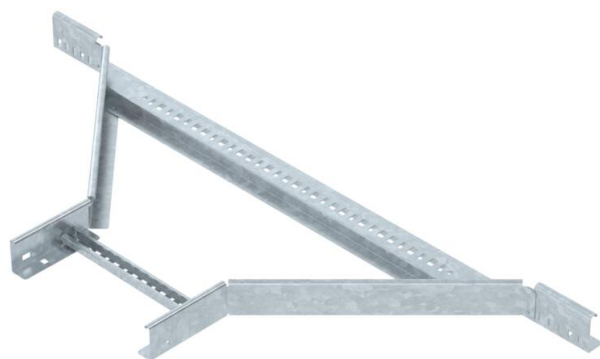

# Техническа спецификация

Странично отклонение 60 FT

Каталожен номер: 6225872

Странично отклонение със заварена шпроса за приложение с всички видове кабелни стълби с височина на борда 60 mm. Необходимите съединители се поръчват отделно.

CE

**St** Стомана

**FT** Горещо поцинковане чрез потапяне

## Основни данни

Каталожен номер	6225872
Тип	LAA 630 R3 FT
Наименование 1	Странично отклонение
Наименование 2	за кабелна стълба
Производител	OBO
Размери	60x300
Материал	Стомана
Повърхност	Горещо поцинковане чрез потапяне
Стандарт за повърхност	DIN EN ISO 1461
Най-малка продажна единица	1
Количествена единица	брой
Тегло	339 кг
Единица тегло	kg/100 чифт

## Размери

Ширина	300 mm
Височина	60 mm
Размер B	300 mm
Размер R	300 mm