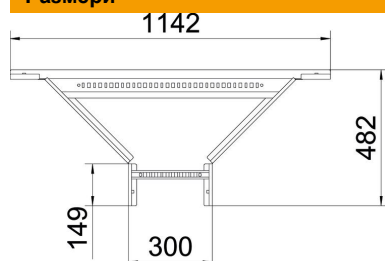

## Основни данни

Каталожен номер	6225872
Тип	LAA 630 R3 FT
Наименование 1	Странично отклонение
Наименование 2	за кабелна стълба
Производител	OBO
Размери	60x300
Материал	Стомана
Повърхност	Горещо поцинковане чрез потапяне
Стандарт за повърхност	DIN EN ISO 1461
Най-малка продажна единица	1
Количествена единица	брой
Тегло	339 кг
Единица тегло	kg/100 чифт

# Техническа спецификация

Странично отклонение 60 FT

Каталожен номер: 6225872

## Размери

Ширина	300 mm
Височина	60 mm
Размер B	300 mm
Размер R	300 mm

## Технически данни

Изпълнение на шпросите	Перфориран профил
Изпълнение на страничния борд	плосък профил
Изпълнение съединител	без съединители
Съхраняване на функционалността	не
Неръждаема стомана, байцвана	не
Едрогабаритно изпълнение	не
Дебелина на борда	1,5 mm