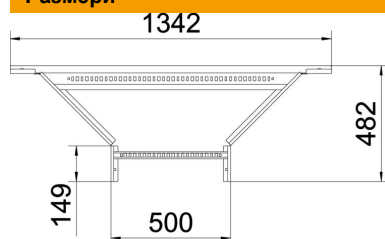

### Основни данни

Каталожен номер	6225856
Наименование 1	Странично отклонение
Наименование 2	за кабелна стълба
Производител	OBO
Размери	60x500
Материал	Стомана
Повърхност	Лентово поцинковане
Стандарт за повърхност	DIN EN 10346
Най-малка продажна единица	1
Количествена единица	брой
Тегло	373 кг
Единица тегло	kg/100 чифт

# Техническа спецификация

Странично отклонение 60 FS

Каталожен номер: 6225856

## Размери

Ширина	500 mm
Височина	60 mm
Размер B	500 mm
Размер R	300 mm

## Технически данни

Изпълнение на шпросите	Перфориран профил
Изпълнение на страничния борд	плосък профил
Изпълнение съединител	без съединители
Съхраняване на функционалността	не
Неръждаема стомана, байцвана	не
Едрогабаритно изпълнение	не
Дебелина на борда	1,5 mm