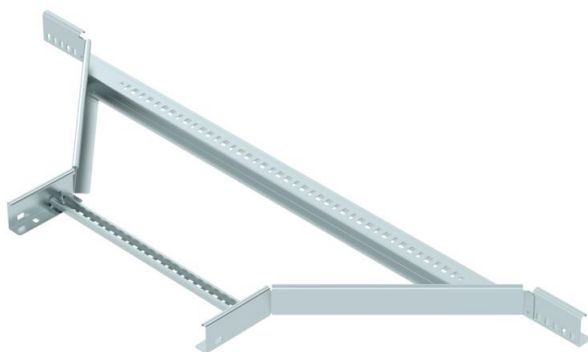

## Странично отклонение 60 FS

Каталожен номер: 6225856

Странично отклонение със заварена шпроса за приложение с всички видове кабелни стълби с височина на борда 60 mm. Необходимите съединители се поръчват отделно.

**St** Стомана

**FS** лентово поцинкована

### Основни данни

Каталожен номер	6225856
Наименование 1	Странично отклонение
Наименование 2	за кабелна стълба
Производител	OBO
Размери	60x500
Материал	Стомана
Повърхност	Лентово поцинковане
Стандарт за повърхност	DIN EN 10346
Най-малка продажна единица	1
Количествена единица	брой
Тегло	373 кг
Единица тегло	kg/100 чифт

## Размери

Ширина	500 mm
Височина	60 mm
Размер B	500 mm
Размер R	300 mm