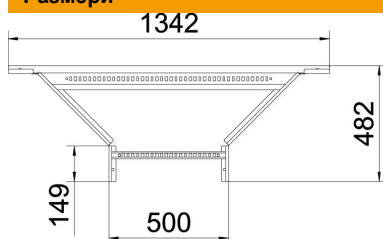

Техническа спецификация

Странично отклонение 60 FT

Каталожен номер: 6225876

Странично отклонение със заварена шпроса за приложение с всички видове кабелни стълби с височина на борда 60 mm. Необходимите съединители се поръчват отделно.

CE

St Стомана

FT Горещо поцинковане чрез потапяне

Основни данни

Каталожен номер	6225876
Тип	LAA 650 R3 FT
Наименование 1	Странично отклонение
Наименование 2	за кабелна стълба
Производител	OBO
Размери	60x500
Материал	Стомана
Повърхност	Горещо поцинковане чрез потапяне
Стандарт за повърхност	DIN EN ISO 1461
Най-малка продажна единица	1
Количествена единица	брой
Тегло	387 кг
Единица тегло	kg/100 чифт

Техническа спецификация

Странично отклонение 60 FT

Каталожен номер: 6225876

Размери

Ширина	500 mm
Височина	60 mm
Размер B	500 mm
Размер R	300 mm

Технически данни

Изпълнение на шпросите	Перфориран профил
Изпълнение на страничния борд	плосък профил
Изпълнение съединител	без съединители
Съхраняване на функционалността	не
Неръждаема стомана, байцвана	не
Едрогабаритно изпълнение	не
Дебелина на борда	1,5 mm