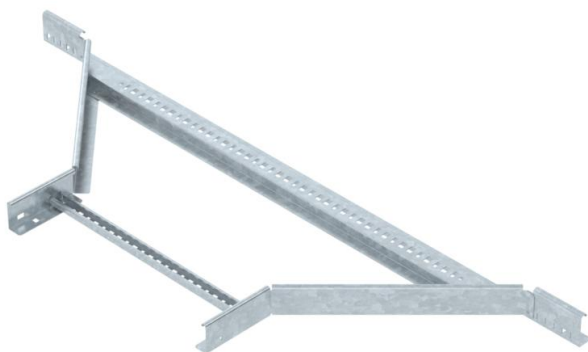

Техническа спецификация

Странично отклонение 60 FT

Каталожен номер: 6225876

Странично отклонение със заварена шпроса за приложение с всички видове кабелни стълби с височина на борда 60 mm. Необходимите съединители се поръчват отделно.

CE

St Стомана

FT Горещо поцинковане чрез потапяне

Основни данни

Каталожен номер	6225876
Тип	LAA 650 R3 FT
Наименование 1	Странично отклонение
Наименование 2	за кабелна стълба
Производител	OBO
Размери	60x500
Материал	Стомана
Повърхност	Горещо поцинковане чрез потапяне
Стандарт за повърхност	DIN EN ISO 1461
Най-малка продажна единица	1
Количествена единица	брой
Тегло	387 кг
Единица тегло	kg/100 чифт

Техническа спецификация

Странично отклонение 60 FT

Каталожен номер: 6225876

Размери

Ширина	500 mm
Височина	60 mm
Размер B	500 mm
Размер R	300 mm

Технически данни

Изпълнение на шпросите	Перфориран профил
Изпълнение на страничния борд	плосък профил
Изпълнение съединител	без съединители
Съхраняване на функционалността	не
Неръждаема стомана, байцвана	не
Едрогабаритно изпълнение	не
Дебелина на борда	1,5 mm