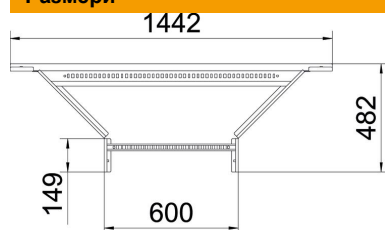

Техническа спецификация

Странично отклонение 60 FT

Каталожен номер: 6225878

Странично отклонение със заварена шпроса за приложение с всички видове кабелни стълби с височина на борда 60 mm. Необходимите съединители се поръчват отделно.

CE

St Стомана

FT Горещо поцинковане чрез потапяне

Основни данни

Каталожен номер	6225878
Тип	LAA 660 R3 FT
Наименование 1	Странично отклонение
Наименование 2	за кабелна стълба
Производител	OBO
Размери	60x600
Материал	Стомана
Повърхност	Горещо поцинковане чрез потапяне
Стандарт за повърхност	DIN EN ISO 1461
Най-малка продажна единица	1
Количествена единица	брой
Тегло	410 кг
Единица тегло	kg/100 чифт

Техническа спецификация

Странично отклонение 60 FT

Каталожен номер: 6225878

Размери

Ширина	600 mm
Височина	60 mm
Размер B	600 mm
Размер R	300 mm

Технически данни

Изпълнение на шпросите	Перфориран профил
Изпълнение на страничния борд	плосък профил
Изпълнение съединител	без съединители
Съхраняване на функционалността	не
Неръждаема стомана, байцвана	не
Едрогабаритно изпълнение	не
Дебелина на борда	1,5 mm