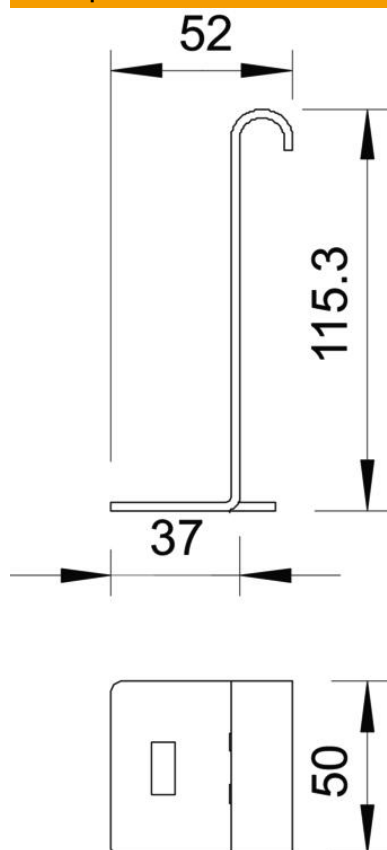

Техническа спецификация

Свързващ елемент FT

Каталожен номер: 6221424

Свързващ елемент за допълнително създаване на разклонения на същото ниво на височината.

За увеличаване на подложната площ за кабели и за защита на кабелите се използват в комбинация ъглови планки тип LEB.

St Стомана

FT Горещо поцинковане чрез потапяне

Основни данни

Каталожен номер	6221424
Тип	LAS 110 FT
Наименование 1	Свързващ елемент
Наименование 2	за кабелни стълби
Производител	OBO
Размери	H110mm
Материал	Стомана
Повърхност	Горещо поцинковане чрез потапяне
Стандарт за повърхност	DIN EN ISO 1461
Най-малка продажна единица	10
Количествена единица	брой
Тегло	18,7 кг
Единица тегло	kg/100 чифт

Техническа спецификация

Свързващ елемент FT

Каталожен номер: 6221424

Размери

Височина | 110 mm

Технически данни

Приложение за телена скара	не
Приложение за кабелна стълба	да
Приложение за кабелна скара	не
Неръждаема стомана, байцвана	не