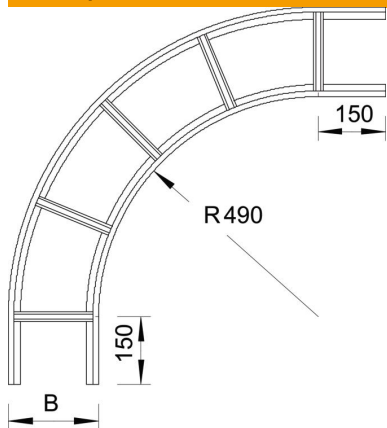

Техническа спецификация

Ъгъл 90° VS 60 A2

Каталожен номер: 7160046

Ъгъл 90°, хоризонтален, за кабелни стълби с VS-шпроси и височина на борда 60 mm.
Необходимото количество съединители трябва да се поръча отделно.

- A2** Неръждаема стомана, 1.4301
- 2B** без покритие, за допълнителна обработка

Основни данни

Каталожен номер	7160046
Тип	LBI 90 620 VS A2
Наименование 1	Ъгъл 90°
Наименование 2	за кабелни стълби с шпроса VS
Производител	OBO
Размери	60x200
Материал	Неръждаема стомана, 1.4301
Повърхност	без покритие, за допълнителна обработка
Стандарт за повърхност	
Най-малка продажна единица	1
Количествена единица	брой
Тегло	358 кг
Единица тегло	kg/100 чифт

Размери

Ширина	200 mm
Височина	60 mm

Техническа спецификация

Ъгъл 90° VS 60 A2

Каталожен номер: 7160046

Технически данни

Разклонение (ъгъл)	90°
Изпълнение на шпросите	Неперфорирани профил
Изпълнение на страничния борд	плосък профил
Съхраняване на функционалността	не
Промяна на посоката	хоризонтално
Неръждаема стомана, байцвана	не
С шарнирна връзка	не
Странична перфорация	не
Едрогабаритно изпълнение	не