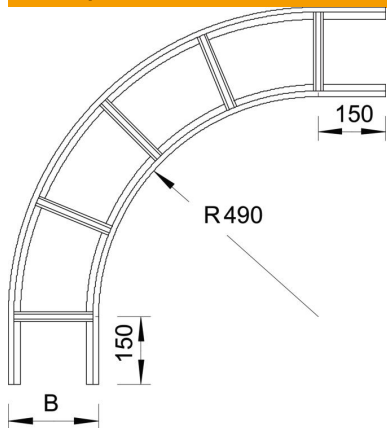

Техническа спецификация

Ъгъл 90° VS 60 A2

Каталожен номер: 7160054

Ъгъл 90°, хоризонтален, за кабелни стълби с VS-шпроси и височина на борда 60 mm.
Необходимото количество съединители трябва да се поръча отделно.

- A2** Неръждаема стомана, 1.4301
- 2B** без покритие, за допълнителна обработка

Основни данни

Каталожен номер	7160054
Тип	LBI 90 630 VS A2
Наименование 1	Ъгъл 90°
Наименование 2	за кабелни стълби с шпроса VS
Производител	OBO
Размери	60x300
Материал	Неръждаема стомана, 1.4301
Повърхност	без покритие, за допълнителна обработка
Стандарт за повърхност	
Най-малка продажна единица	1
Количествена единица	брой
Тегло	412 кг
Единица тегло	kg/100 чифт

Размери

Ширина	300 mm
Височина	60 mm

Техническа спецификация

Ъгъл 90° VS 60 A2

Каталожен номер: 7160054

Технически данни

Разклонение (ъгъл)	90°
Изпълнение на шпросите	Неперфорирани профил
Изпълнение на страничния борд	плосък профил
Съхраняване на функционалността	не
Промяна на посоката	хоризонтално
Неръждаема стомана, байцвана	не
С шарнирна връзка	не
Странична перфорация	не
Едрогабаритно изпълнение	не