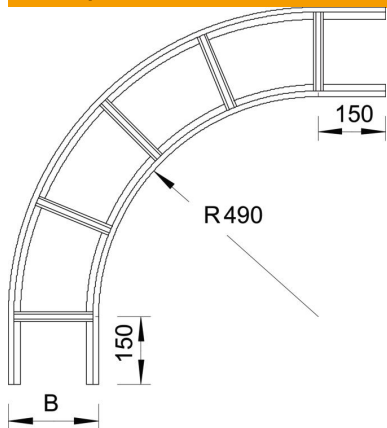

Техническа спецификация

Ъгъл 90° VS 60 A2

Каталожен номер: 7160062

Ъгъл 90°, хоризонтален, за кабелни стълби с VS-шпроси и височина на борда 60 mm.
Необходимото количество съединители трябва да се поръча отделно.

- A2** Неръждаема стомана, 1.4301
- 2B** без покритие, за допълнителна обработка

Основни данни

Каталожен номер	7160062
Тип	LBI 90 640 VS A2
Наименование 1	Ъгъл 90°
Наименование 2	за кабелни стълби с шпроса VS
Производител	OVO
Размери	60x400
Материал	Неръждаема стомана, 1.4301
Повърхност	без покритие, за допълнителна обработка
Стандарт за повърхност	
Най-малка продажна единица	1
Количествена единица	брой
Тегло	497 кг
Единица тегло	kg/100 чифт

Размери

Ширина	400 mm
Височина	60 mm

Техническа спецификация

Ъгъл 90° VS 60 A2

Каталожен номер: 7160062

Технически данни

Разклонение (ъгъл)	90°
Изпълнение на шпросите	Неперфориран профил
Изпълнение на страничния борд	плосък профил
Съхраняване на функционалността	не
Промяна на посоката	хоризонтално
Неръждаема стомана, байцвана	не
С шарнирна връзка	не
Странична перфорация	не
Едрогабаритно изпълнение	не