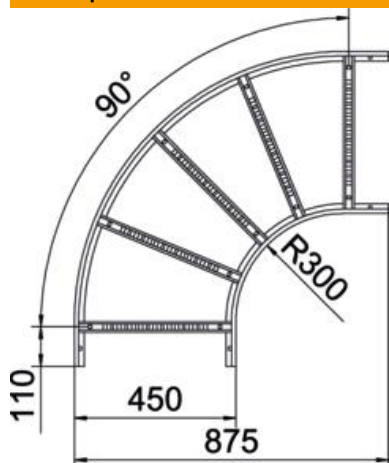

Техническа спецификация

90° ъгъл FT

Каталожен номер: 6225148

Ъгъл 90°, хоризонтален, със заварена шпроса за всички видове кабелни стълби с височина на борда 110 mm.
Необходимото количество съединители трябва да се поръча отделно.

St Стомана

FT Горещо поцинковане чрез потапяне

Основни данни

Каталожен номер	6225148
Тип	LB 90 1145 R3 FT
Наименование 1	Ъгъл 90°
Наименование 2	за кабелна стълба
Производител	OBO
Размери	110x450
Материал	Стомана
Повърхност	Горещо поцинковане чрез потапяне
Стандарт за повърхност	DIN EN ISO 1461
Най-малка продажна единица	1
Количествена единица	брой
Тегло	555,8 кг
Единица тегло	kg/100 чифт

Техническа спецификация

90° ъгъл FT

Каталожен номер: 6225148

Размери

Ширина	450 mm
Височина	110 mm
Размер В	450 mm
Размер R	450 mm

Технически данни

Разклонение (ъгъл)	90°
Изпълнение на шпросите	Перфориран профил
Изпълнение на страничния борд	плосък профил
Изпълнение съединител	без съединители
Съхраняване на функционалността	не
Промяна на посоката	хоризонтално
Неръждаема стомана, байцвана	не
С шарнирна връзка	не
Странична перфорация	не
Едрогабаритно изпълнение	не
Дебелина на борда	1,5 mm