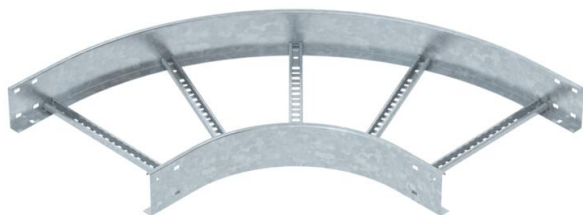

Техническа спецификация

90° ъгъл FT

Каталожен номер: 6225148

Ъгъл 90°, хоризонтален, със заварена шпроса за всички видове кабелни стълби с височина на борда 110 mm.
Необходимото количество съединители трябва да се поръча отделно.

St Стомана

FT Горещо поцинковане чрез потапяне

Основни данни

Каталожен номер	6225148
Тип	LB 90 1145 R3 FT
Наименование 1	Ъгъл 90°
Наименование 2	за кабелна стълба
Производител	OBO
Размери	110x450
Материал	Стомана
Повърхност	Горещо поцинковане чрез потапяне
Стандарт за повърхност	DIN EN ISO 1461
Най-малка продажна единица	1
Количествена единица	брой
Тегло	555,8 кг
Единица тегло	kg/100 чифт

Техническа спецификация

90° ъгъл FT

Каталожен номер: 6225148

Размери

Ширина	450 mm
Височина	110 mm
Размер В	450 mm
Размер R	450 mm

Технически данни

Разклонение (ъгъл)	90°
Изпълнение на шпросите	Перфориран профил
Изпълнение на страничния борд	плосък профил
Изпълнение съединител	без съединители
Съхраняване на функционалността	не
Промяна на посоката	хоризонтално
Неръждаема стомана, байцвана	не
С шарнирна връзка	не
Странична перфорация	не
Едрогабаритно изпълнение	не
Дебелина на борда	1,5 mm