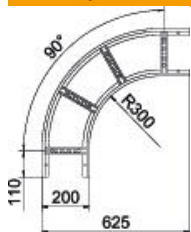

Техническа спецификация

Ъгъл 90° 60 FS

Каталожен номер: 6225042

Ъгъл 90°, хоризонтален, със заварена шпроса за всички видове кабелни стълби с височина на борда 60 mm.
Необходимите съединители се поръчват отделно.

St Стомана

FS лентово поцинкована

Основни данни

Каталожен номер	6225042
Тип	LB 90 620 R3 FS
Наименование 1	Ъгъл 90°
Наименование 2	за кабелна стълба
Производител	OBO
Размери	60x200
Материал	Стомана
Повърхност	Лентово поцинковане
Стандарт за повърхност	DIN EN 10346
Най-малка продажна единица	1
Количествена единица	брой
Тегло	254,5 кг
Единица тегло	kg/100 чифт

Техническа спецификация

Ъгъл 90° 60 FS

Каталожен номер: 6225042

Размери

Ширина	200 mm
Височина	60 mm
Размер В	200 mm
Размер R	200 mm

Технически данни

Разклонение (ъгъл)	90°
Изпълнение на шпросите	Перфориран профил
Изпълнение на страничния борд	плосък профил
Изпълнение съединител	без съединители
Съхраняване на функционалността	не
Промяна на посоката	хоризонтално
Неръждаема стомана, байцвана	не
С шарнирна връзка	не
Странична перфорация	не
Едрогабаритно изпълнение	не
Дебелина на борда	1,5 mm