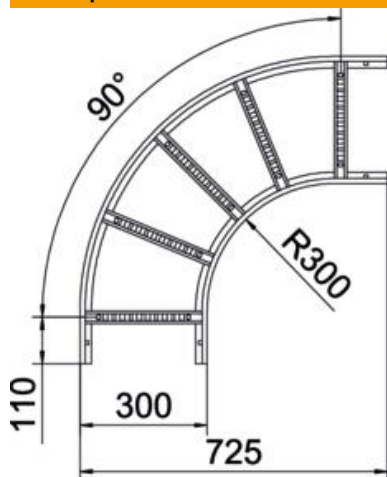

# Техническа спецификация

Ъгъл 90° 60 FS

Каталожен номер: 6225044

Ъгъл 90°, хоризонтален, със заварена шпроса за всички видове кабелни стълби с височина на борда 60 mm.  
Необходимите съединители се поръчват отделно.

## Основни данни

Каталожен номер	6225044
Тип	LB 90 630 R3 FS
Наименование 1	Ъгъл 90°
Наименование 2	за кабелна стълба
Производител	OBO
Размери	60x300
Материал	Стомана
Повърхност	Лентово поцинковане
Стандарт за повърхност	DIN EN 10346
Най-малка продажна единица	1
Количествена единица	брой
Тегло	318,3 кг
Единица тегло	kg/100 чифт

# Техническа спецификация

Ъгъл 90° 60 FS

Каталожен номер: 6225044

## Размери

Ширина	300 mm
Височина	60 mm
Размер В	300 mm
Размер R	300 mm