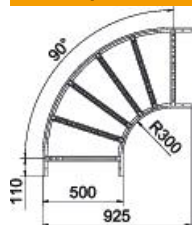

Техническа спецификация

Ъгъл 90° 60 FS

Каталожен номер: 6225048

Ъгъл 90°, хоризонтален, със заварена шпроса за всички видове кабелни стълби с височина на борда 60 mm.
Необходимите съединители се поръчват отделно.

St Стомана

FS лентово поцинкована

Основни данни

Каталожен номер	6225048
Тип	LB 90 650 R3 FS
Наименование 1	Ъгъл 90°
Наименование 2	за кабелна стълба
Производител	OBO
Размери	60x500
Материал	Стомана
Повърхност	Лентово поцинковане
Стандарт за повърхност	DIN EN 10346
Най-малка продажна единица	1
Количествена единица	брой
Тегло	458,6 кг
Единица тегло	kg/100 чифт

Техническа спецификация

Ъгъл 90° 60 FS

Каталожен номер: 6225048

Размери

Ширина	500 mm
Височина	60 mm
Размер B	500 mm
Размер R	500 mm

Технически данни

Разклонение (ъгъл)	90°
Изпълнение на шпросите	Перфориран профил
Изпълнение на страничния борд	плосък профил
Изпълнение съединител	без съединители
Съхраняване на функционалността	не
Промяна на посоката	хоризонтално
Неръждаема стомана, байцвана	не
С шарнирна връзка	не
Странична перфорация	не
Едрогабаритно изпълнение	не
Дебелина на борда	1,5 mm