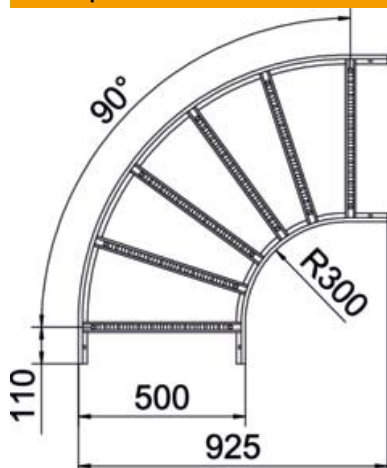

# Техническа спецификация

Ъгъл 90° 60 FT

Каталожен номер: 6225068

Ъгъл 90°, хоризонтален, със заварена шпроса за всички видове кабелни стълби с височина на борда 60 mm.  
Необходимите съединители се поръчват отделно.

## Основни данни

Каталожен номер	6225068
Тип	LB 90 650 R3 FT
Наименование 1	Ъгъл 90°
Наименование 2	за кабелна стълба
Производител	OBO
Размери	60x500
Материал	Стомана
Повърхност	Горещо поцинковане чрез потапяне
Стандарт за повърхност	DIN EN ISO 1461
Най-малка продажна единица	1
Количествена единица	брой
Тегло	492,6 кг
Единица тегло	kg/100 чифт

# Техническа спецификация

Ъгъл 90° 60 FT

Каталожен номер: 6225068

## Размери

Ширина	500 mm
Височина	60 mm
Размер B	500 mm
Размер R	500 mm