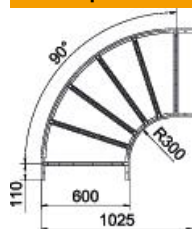

Техническа спецификация

Ъгъл 90° 60 FS

Каталожен номер: 6225050

Ъгъл 90°, хоризонтален, със заварена шпроса за всички видове кабелни стълби с височина на борда 60 mm.
Необходимите съединители се поръчват отделно.

St Стомана

FS лентово поцинкована

Основни данни

Каталожен номер	6225050
Тип	LB 90 660 R3 FS
Наименование 1	Ъгъл 90°
Наименование 2	за кабелна стълба
Производител	OBO
Размери	60x600
Материал	Стомана
Повърхност	Лентово поцинковане
Стандарт за повърхност	DIN EN 10346
Най-малка продажна единица	1
Количествена единица	брой
Тегло	524,6 кг
Единица тегло	kg/100 чифт

Техническа спецификация

Ъгъл 90° 60 FS

Каталожен номер: 6225050

Размери

Ширина	600 mm
Височина	60 mm
Размер В	600 mm
Размер R	600 mm

Технически данни

Разклонение (ъгъл)	90°
Изпълнение на шпросите	Перфориран профил
Изпълнение на страничния борд	плосък профил
Изпълнение съединител	без съединители
Съхраняване на функционалността	не
Промяна на посоката	хоризонтално
Неръждаема стомана, байцвана	не
С шарнирна връзка	не
Странична перфорация	не
Едрогабаритно изпълнение	не
Дебелина на борда	1,5 mm