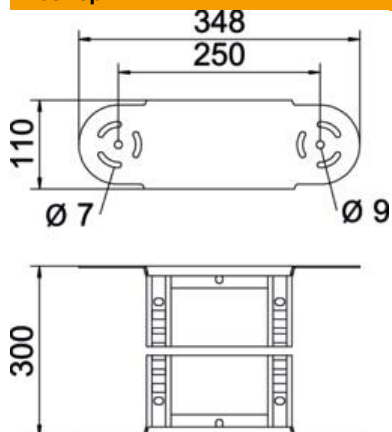

Техническа спецификация

Елемент за шарнирен ъгъл 110 FT

Каталожен номер: 6225512

Елемент за шарнирен ъгъл със заварена шпроса за приложение с всички видове кабелни стълби с височина на борда 110 mm.

St

Стомана

FT

Горещо поцинковане чрез потапяне

Основни данни

Каталожен номер	6225512
Тип	LGBE 1130 FT
Наименование 1	Елемент за шарнирен ъгъл
Наименование 2	за кабелни стълби
Производител	OBO
Размери	110x300
Материал	Стомана
Повърхност	Горещо поцинковане чрез потапяне
Стандарт за повърхност	DIN EN ISO 1461
Най-малка продажна единица	1
Количествена единица	брой
Тегло	150,9 кг
Единица тегло	kg/100 чифт

Техническа спецификация

Елемент за шарнирен ъгъл 110 FT

Каталожен номер: 6225512

Размери

Ширина	300 mm
Височина	110 mm
Размер B	300 mm
Размер R	300 mm

Технически данни

Разклонение (ъгъл)	регулируем
Изпълнение на шпросите	Перфориран профил
Изпълнение на страничния борд	плосък профил
Изпълнение съединител	интегрирани съединители
Съхраняване на функционалността	не
Промяна на посоката	вертикален, възходящ/низходящ
Неръждаема стомана, байцвана	не
С шарнирна връзка	да
Странична перфорация	не
Едрогабаритно изпълнение	не
Дебелина на борда	1,5 mm