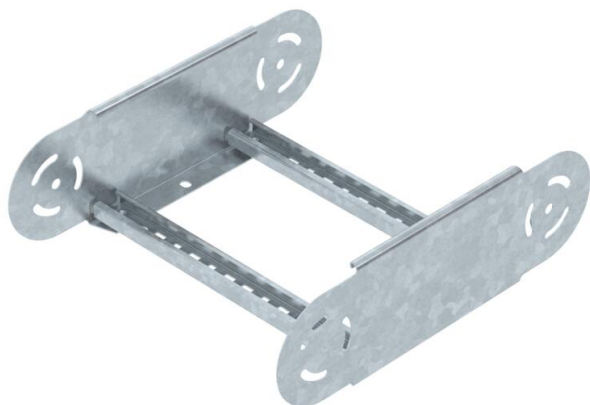

Техническа спецификация

Елемент за шарнирен ъгъл 110 FT

Каталожен номер: 6225512

Елемент за шарнирен ъгъл със заварена шпроса за приложение с всички видове кабелни стълби с височина на борда 110 mm.

St

Стомана

FT

Горещо поцинковане чрез потапяне

Основни данни

Каталожен номер	6225512
Тип	LGBE 1130 FT
Наименование 1	Елемент за шарнирен ъгъл
Наименование 2	за кабелни стълби
Производител	OBO
Размери	110x300
Материал	Стомана
Повърхност	Горещо поцинковане чрез потапяне
Стандарт за повърхност	DIN EN ISO 1461
Най-малка продажна единица	1
Количествена единица	брой
Тегло	150,9 кг
Единица тегло	kg/100 чифт

Техническа спецификация

Елемент за шарнирен ъгъл 110 FT

Каталожен номер: 6225512

Размери

Ширина	300 mm
Височина	110 mm
Размер B	300 mm
Размер R	300 mm

Технически данни

Разклонение (ъгъл)	регулируем
Изпълнение на шпросите	Перфориран профил
Изпълнение на страничния борд	плосък профил
Изпълнение съединител	интегрирани съединители
Съхраняване на функционалността	не
Промяна на посоката	вертикален, възходящ/низходящ
Неръждаема стомана, байцвана	не
С шарнирна връзка	да
Странична перфорация	не
Едрогабаритно изпълнение	не
Дебелина на борда	1,5 mm