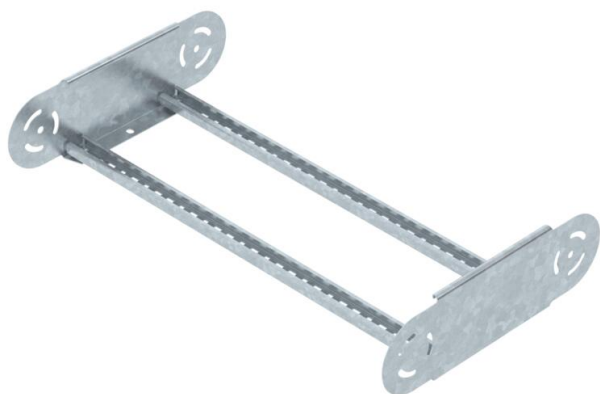

Техническа спецификация

Елемент за шарнирен ъгъл 110 FT

Каталожен номер: 6225520

Елемент за шарнирен ъгъл със заварена шпроса за приложение с всички видове кабелни стълби с височина на борда 110 mm.

CE

St Стомана

FT Горещо поцинковане чрез потапяне

Основни данни

Каталожен номер	6225520
Тип	LGBE 1160 FT
Наименование 1	Елемент за шарнирен ъгъл
Наименование 2	за кабелни стълби
Производител	OBO
Размери	110x600
Материал	Стомана
Повърхност	Горещо поцинковане чрез потапяне
Стандарт за повърхност	DIN EN ISO 1461
Най-малка продажна единица	1
Количествена единица	брой
Тегло	193,3 кг
Единица тегло	kg/100 чифт

Техническа спецификация

Елемент за шарнирен ъгъл 110 FT

Каталожен номер: 6225520

Размери

Ширина	600 mm
Височина	110 mm
Размер B	600 mm
Размер R	600 mm

Технически данни

Разклонение (ъгъл)	регулируем
Изпълнение на шпросите	Перфориран профил
Изпълнение на страничния борд	плосък профил
Изпълнение съединител	интегрирани съединители
Съхраняване на функционалността	не
Промяна на посоката	вертикален, възходящ/низходящ
Неръждаема стомана, байцвана	не
С шарнирна връзка	да
Странична перфорация	не
Едрогабаритно изпълнение	не
Дебелина на борда	1,5 mm