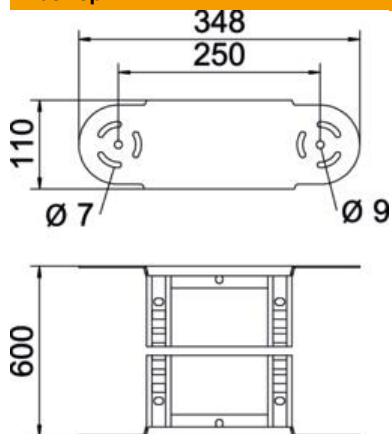

Техническа спецификация

Елемент за шарнирен ъгъл 110 FT

Каталожен номер: 6225520

Елемент за шарнирен ъгъл със заварена шпроса за приложение с всички видове кабелни стълби с височина на борда 110 mm.

CE

St Стомана

FT Горещо поцинковане чрез потапяне

Основни данни

Каталожен номер	6225520
Тип	LGBE 1160 FT
Наименование 1	Елемент за шарнирен ъгъл
Наименование 2	за кабелни стълби
Производител	OBO
Размери	110x600
Материал	Стомана
Повърхност	Горещо поцинковане чрез потапяне
Стандарт за повърхност	DIN EN ISO 1461
Най-малка продажна единица	1
Количествена единица	брой
Тегло	193,3 кг
Единица тегло	kg/100 чифт

Техническа спецификация

Елемент за шарнирен ъгъл 110 FT

Каталожен номер: 6225520

Размери

Ширина	600 mm
Височина	110 mm
Размер B	600 mm
Размер R	600 mm

Технически данни

Разклонение (ъгъл)	регулируем
Изпълнение на шпросите	Перфориран профил
Изпълнение на страничния борд	плосък профил
Изпълнение съединител	интегрирани съединители
Съхраняване на функционалността	не
Промяна на посоката	вертикален, възходящ/низходящ
Неръждаема стомана, байцвана	не
С шарнирна връзка	да
Странична перфорация	не
Едрогабаритно изпълнение	не
Дебелина на борда	1,5 mm